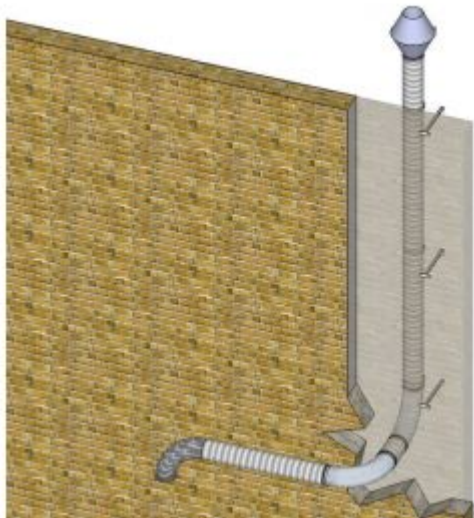

## TILLBAKAFLÖDE 7m Ø125mm

Art.nr : AG 0065

<b>Beskrivning av artikeln</b>	TILLBAKAFLÖDE 7m Ø125mm
<b>Streckkod</b>	3701555301525
<b>Texter</b>	Tilluftskanal (till utsidan av byggnaden) vertikal.
<b>Funktioner</b>	Specifikationer: - längd 3m - diameter Ø 125mm
<b>Garantitid</b>	2 år
<b>Typ av fordon</b>	LF
<b>Kabellängd</b>	7,00 m
<b>Diameter</b>	125,00 mm
<b>Pris kod</b>	Standardtariff (TN)