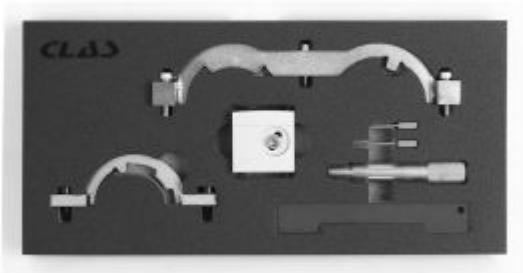

## TIMINGVERKTYG OPEL / VAUXHALL 1.0 - 1.2 - 1.4 TURBO

Art.nr : OM 4214

<b>Beskrivning av artikeln</b>	TIMINGVERKTYG OPEL / VAUXHALL 1.0 - 1.2 - 1.4 TURBO
<b>Streckkod</b>	3700461400902
<b>Texter</b>	Konstruerad för att låsa kamaxlar och vevaxlar i läge för att möjliggöra borttagning och byte av kamkedjan på Vauxhall twin Cam 1.0, 1.2, 1.4 motorer.
<b>Sammansättning</b>	Innehåll: <ul style="list-style-type: none"><li>- verktyg för justering av kamaxelns avkänningskiva</li><li>- Justeringsverktyg för ingående kamaxel</li><li>- verktyg för lokalisering av kamaxelsensor</li><li>- Kedjespännarstift 4 mm</li><li>- Bältesspänningsstift 2,5 mm</li><li>- kamaxelns låsplatta</li><li>- vevaxelns låssprint</li></ul>
<b>Uppdrag</b>	Modeller : Adam, Ampera, Astra-J, Aveo, Corsa-D, Insignia, Meriva-B, Mokka, Zafira-C Tourer Motorer : 1,0, 1,2, 1,4
<b>Motorkoder</b>	A10XEP , A12XEL , A12XER , A14NEL , A14NET , A14XEL , A14XER , B12XEL , B14NEH , B14NEJ , B14NEL , B14NET , B14XEJ , B14XEL , B14XER , D12XEL , D14NEH , D14NEJ , D14NEL , D14NET , D14XEJ , D14XEL , L2Z , LB4 , LDC , LDD , LJ2 , LUH , LUJ , LWD , Z12XEP , Z14XEP
<b>OEM-koder</b>	

991238310 , EM952 , EN49977100 , EN49977200 , EN49978 , KM952 , KM953A ,  
KM955A1 , KM955A2

<b>Garantitid</b>	5 år
<b>Typ av fordon</b>	LF
<b>Passar för fordon av följande märken</b>	Opel
<b>Typ av bränsle</b>	Bensin
<b>Pris kod</b>	Standardtariff (TN)
<b>Produktsortiment</b>	Godkänd av SNR
<b>Garantiförfarande</b>	EASY