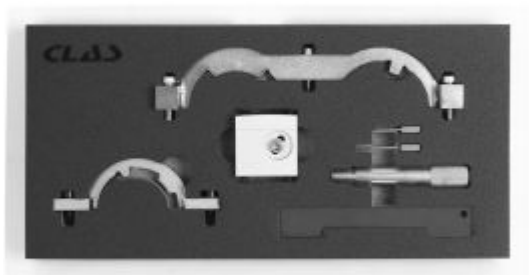

## TIMINGVERKTYG OPEL / VAUXHALL 1.0 - 1.2 - 1.4 TURBO

Art.nr : OM 4214

<b>Beskrivning av artikeln</b>	TIMINGVERKTYG OPEL / VAUXHALL 1.0 - 1.2 - 1.4 TURBO
<b>Streckkod</b>	3700461400902
<b>Texter</b>	Konstruerad för att låsa kamaxlar och vevaxlar i läge för att möjliggöra borttagning och byte av kamkedjan på Vauxhall twin Cam 1.0, 1.2, 1.4 motorer.
<b>Sammansättning</b>	Innehåll: <ul style="list-style-type: none"><li>- verktyg för justering av kamaxelns avkänningskiva</li><li>- Justeringsverktyg för ingående kamaxel</li><li>- verktyg för lokalisering av kamaxelsensor</li><li>- Kedjespännarstift 4 mm</li><li>- Bältesspänningsstift 2,5 mm</li><li>- kamaxelns låsplatta</li><li>- vevaxelns låssprint</li></ul>
<b>Uppdrag</b>	Modeller : Adam, Ampera, Astra-J, Aveo, Corsa-D, Insignia, Meriva-B, Mokka, Zafira-C Tourer Motorer : 1,0, 1,2, 1,4
<b>Motorkoder</b>	A10XEP , A12XEL , A12XER , A14NEL , A14NET , A14XEL , A14XER , B12XEL , B14NEH , B14NEJ , B14NEL , B14NET , B14XEJ , B14XEL , B14XER , D12XEL , D14NEH , D14NEJ , D14NEL , D14NET , D14XEJ , D14XEL , L2Z , LB4 , LDC , LDD , LJ2 , LUH , LUJ , LWD , Z12XEP , Z14XEP
<b>OEM-koder</b>	

991238310 , EM952 , EN49977100 , EN49977200 , EN49978 , KM952 , KM953A ,  
KM955A1 , KM955A2

<b>Garantitid</b>	5 år
<b>Typ av fordon</b>	LF
<b>Passar för fordon av</b>	Opel
<b>följande märken</b>	
<b>Typ av bränsle</b>	Bensin
<b>Pris kod</b>	Standardtariff (TN)
<b>Produktsortiment</b>	Godkänd av SNR
<b>Garantiförfarande</b>	EASY