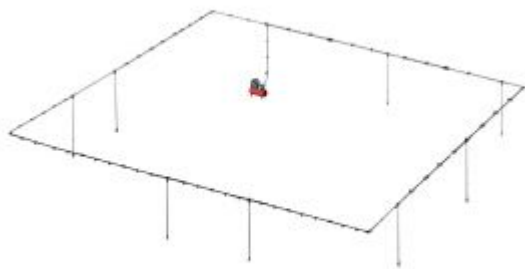

KIT RESEAU ALU Ø32mm L.60m 8 DESCENTES

Référence : KR 6032

Libellé article KIT RESEAU ALU Ø32mm L.60m 8 DESCENTES

Code barre 3700461494673

Texte Les composants aluminium pour les tubes, et raccords technopolymères font de ce système un réseau sécurisé, et durable, aucun risque de corrosion ou de déformation du tuyau.
Économique, grâce à son montage rapide : sans collage, sans soudure ni sertissage fonctionne par emboîtement, verrouillage .
Grande adaptabilité avec ces multiples connecteurs, et par sa compatibilité pour reprise de réseau existant.

Plus produit Plug and play

Caractéristiques - Préconisation : 20cv

Composition Composition :
- 30 tubes aluminium bleu (2m par barre - Ø32mm)
- 8 tubes aluminium bleu (2m par barre - Ø20mm)
- 15 KR7017 manchons composite Ø32mm
- 30 KR7012 colliers 32mm M8
- 20 KR7010 colliers 20mm M8
- 6 KR7007 coudes composite Ø32mm à 90°
- 8 KR7046 piquages composite pour tube Ø32xØ20
- 2 KR7076 tes composite égaux Ø32mm
- 1 KR7025 bouchon Ø32mm
- 2M tube multicouche cintrable

- 2M flexible liaison compresseur réseau M1.1/2"x1"F
- 1 KR7061 vanne fileté femelle 32x1.1/2"
- 1 KR7054 clé spéciale serrage écrou Ø16 à Ø20"
- 1 KR7055 clé spéciale serrage écrou Ø25 à Ø32"

Durée de garantie	5 ans
Longueur câble	60,00 m
Longueur	60 000,00 mm
Diamètre	32,00 mm
Code tarif	Tarif Normal (TN)
Procédure de Garantie	EASY