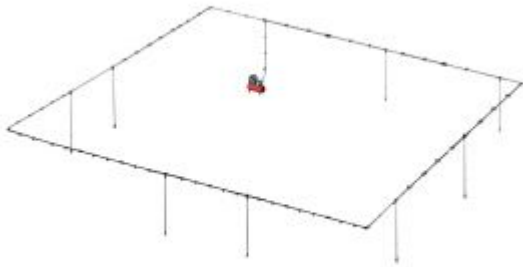

KIT RESEAU ALU Ø32mm L.60m 8 DESCENTES

Référence : KR 6032

Libellé article KIT RESEAU ALU Ø32mm L.60m 8 DESCENTES

Code barre 3700461494673

Texte Les composants aluminium pour les tubes, et raccords technopolymères font de ce système un réseau sécurisé, et durable, aucun risque de corrosion ou de déformation du tuyau.
Économique, grâce à son montage rapide : sans collage, sans soudure ni sertissage fonctionne par emboîtement, verrouillage .
Grande adaptabilité avec ces multiples connecteurs, et par sa compatibilité pour reprise de réseau existant.

Plus produit Plug and play

Caractéristiques - Préconisation : 20cv

Composition Composition :
- 30 tubes aluminium bleu (2m par barre - Ø32mm)
- 8 tubes aluminium bleu (2m par barre - Ø20mm)
- 15 KR7017 manchons composite Ø32mm
- 30 KR7012 colliers 32mm M8
- 20 KR7010 colliers 20mm M8
- 6 KR7007 coudes composite Ø32mm à 90°
- 8 KR7046 piquages composite pour tube Ø32xØ20
- 2 KR7076 tes composite égaux Ø32mm
- 1 KR7025 bouchon Ø32mm
- 2M tube multicouche cintrable

- 2M flexible liaison compresseur réseau M1.1/2"x1"F
- 1 KR7061 vanne fileté femelle 32x1.1/2"
- 1 KR7054 clé spéciale serrage écrou Ø16 à Ø20"
- 1 KR7055 clé spéciale serrage écrou Ø25 à Ø32"

Durée de garantie	5 ans
Longueur câble	60,00 m
Longueur	60 000,00 mm
Diamètre	32,00 mm
Code tarif	Tarif Normal (TN)
Procédure de Garantie	EASY