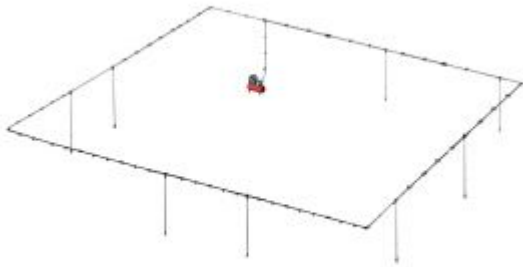

## KIT RESEAU ALU Ø32mm L.60m 8 DESCENTES

Référence : KR 6032

**Libellé article** KIT RESEAU ALU Ø32mm L.60m 8 DESCENTES

**Code EAN** 3700461494673

**Texte** Les composants aluminium pour les tubes, et raccords technopolymères font de ce système un réseau sécurisé, et durable, aucun risque de corrosion ou de déformation du tuyau.  
Économique, grâce à son montage rapide : sans collage, sans soudure ni sertissage fonctionne par emboîtement, verrouillage .  
Grande adaptabilité avec ces multiples connecteurs, et par sa compatibilité pour reprise de réseau existant.

**Plus produit** Plug and play

**Caractéristiques** - Préconisation : 20cv

**Composition** Composition :  
- 30 tubes aluminium bleu (2m par barre - Ø32mm)  
- 8 tubes aluminium bleu (2m par barre - Ø20mm)  
- 15 KR7017 manchons composite Ø32mm  
- 30 KR7012 colliers 32mm M8  
- 20 KR7010 colliers 20mm M8  
- 6 KR7007 coudes composite Ø32mm à 90°  
- 8 KR7046 piquages composite pour tube Ø32xØ20  
- 2 KR7076 tes composite égaux Ø32mm  
- 1 KR7025 bouchon Ø32mm  
- 2M tube multicouche cintrable

- 2M flexible liaison compresseur réseau M1.1/2"x1"F
- 1 KR7061 vanne fileté femelle 32x1.1/2"
- 1 KR7054 clé spéciale serrage écrou Ø16 à Ø20"
- 1 KR7055 clé spéciale serrage écrou Ø25 à Ø32"

<b>Durée de garantie</b>	5 ans
<b>Longueur câble</b>	60,00 m
<b>Longueur</b>	60 000,00 mm
<b>Diamètre</b>	32,00 mm
<b>Lien vidéo</b>	<a href="https://www.youtube.com/watch?v=SgqfrgbmyrU">https://www.youtube.com/watch?v=SgqfrgbmyrU</a>
<b>Code tarif</b>	Tarif Normal (TN)
<b>Procédure de Garantie</b>	EASY