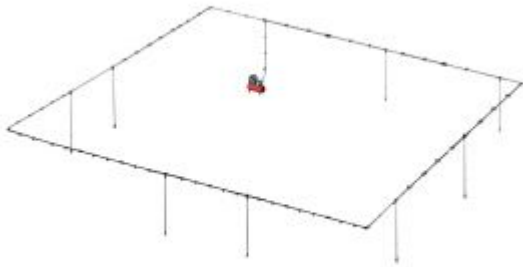

KIT RESEAU ALU Ø32mm L.60m 8 DESCENTES

Référence : KR 6032

Libellé article	KIT RESEAU ALU Ø32mm L.60m 8 DESCENTES
Code barre	3700461494673
Texte	<p>Les composants aluminium pour les tubes, et raccords technopolymères font de ce système un réseau sécurisé, et durable, aucun risque de corrosion ou de déformation du tuyau.</p> <p>Économique, grâce à son montage rapide : sans collage, sans soudure ni sertissage fonctionne par emboîtement, verrouillage .</p> <p>Grande adaptabilité avec ces multiples connecteurs, et par sa compatibilité pour reprise de réseau existant.</p>
Plus produit	Plug and play
Caractéristiques	- Préconisation : 20cv
Composition	<p>Composition :</p> <ul style="list-style-type: none">- 30 tubes aluminium bleu (2m par barre - Ø32mm)- 8 tubes aluminium bleu (2m par barre - Ø20mm)- 15 KR7017 manchons composite Ø32mm- 30 KR7012 colliers 32mm M8- 20 KR7010 colliers 20mm M8- 6 KR7007 coudes composite Ø32mm à 90°- 8 KR7046 piquages composite pour tube Ø32xØ20- 2 KR7076 tes composite égaux Ø32mm- 1 KR7025 bouchon Ø32mm- 2M tube multicouche cintrable

- 2M flexible liaison compresseur réseau M1.1/2"x1"F
- 1 KR7061 vanne fileté femelle 32x1.1/2"
- 1 KR7054 clé spéciale serrage écrou Ø16 à Ø20"
- 1 KR7055 clé spéciale serrage écrou Ø25 à Ø32"

Durée de garantie	5 ans
Longueur câble	60,00 m
Longueur	60 000,00 mm
Diamètre	32,00 mm
Code tarif	Tarif Normal (TN)
Procédure de Garantie	EASY