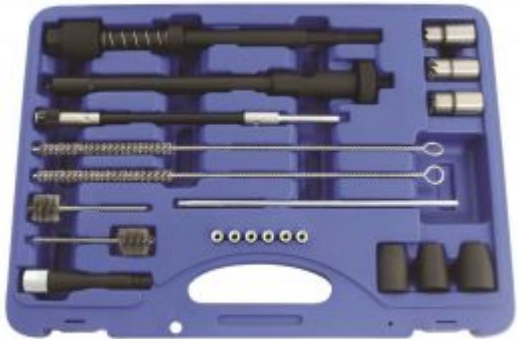

KIT NETTOYAGE SIEGES INJECTEURS

Référence : OM 9100BL

Libellé article KIT NETTOYAGE SIEGES INJECTEURS

Code EAN 3700461468957

Intro Ce coffret universel B-LINE de 21 pièces, permet le nettoyage et la réfection des puits d'injecteurs. Une fois accouplé avec l'une de ces 3 fraises, le support de fraises réglables en profondeur garantit de ne pas dépasser la tolérance de réfection déterminée.

Composition Composition :
- OM9280 : 1 extracteur de joints d'injecteurs
- 1 support de fraise
- SA9100 : 1 flexible d'entraînement brosse
- SA9110 : 2 brosses puits d'injecteurs petit Ø
- SA9111 : 2 brosses puits d'injecteurs gros Ø
- SA9112 : 1 support brosse
- 6 bouchons de puits d'injecteurs
- 2 fraises plates Ø17mm
- 1 fraise conique Ø17mm