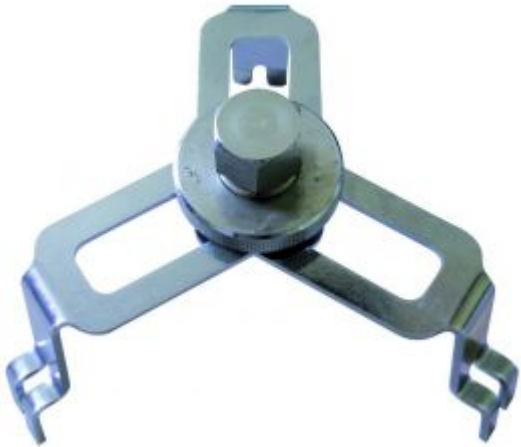

COFFRET TRAPPES RESERVOIRS MULTIMARQUES

Référence : OM 4665

Libellé article	COFFRET TRAPPES RESERVOIRS MULTIMARQUES
Code EAN	3700461450945
Intro	Outil universel trois branches réglables pour la dépose et repose des écrous de trappes à carburant. Ouverture des branches de 65mm à 180mm
Composition	Composition : - support de branches entraînement 6 pans de 24mm - 5 jeux de 3 griffes
Codes OEM	MOT 1397
Durée de garantie	2 ans
Code tarif	Tarif Normal (TN)
Procédure de Garantie	EASY