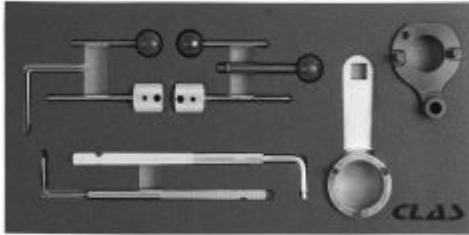

CALAGE VAG 1.4 - 1.6 - 2.0 CR TDI

Référence : OM 4057

Libellé article CALAGE VAG 1.4 - 1.6 - 2.0 CR TDI

Code EAN 3700461470042

Affectations

Modèles :

Audi : A1, A3 Cabrio, A3, A3 Sportback, A4, A4 Allroad, A4 Quattro, A5 Coupé, A5 Cabrio, A5 Sportback, A6, TT, Q5