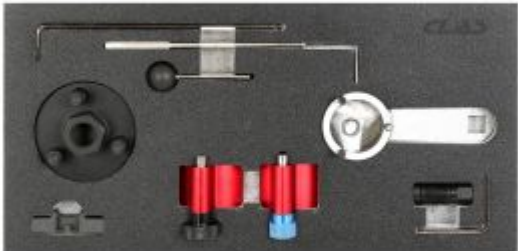

CALAGE VAG 1.6 - 2.0 TDI

Référence : OM 4037

Libellé article	CALAGE VAG 1.6 - 2.0 TDI
Code barre	3700461448737
Affectations	Modèles : Audi : A3, A4, Q5, A6, TT VW : Beetle, Golf, Golf plus, Passat, Tiguan, Scirocco Seat : Altea, Eos Skoda : Octavia, Superbe, Yeti Moteurs : 2.0D TDI
Codes moteurs	AZV , BKD , BKP , BMA , BMM , BMN , BMR , BNA , BRF , CAGA , CAGB , CAGC , CAHA , CAHB , CBAA , CBAB , CBAC , CBBA , CBBB , CBDA , CBDB , CBDC , CEGA , CFFA , CFFB , CFGB , CFHB , CFHC , CFJA , CGLA , CGLB , CGLD , CJCA , CJCB , CJCC , CNHC , CSUB
Codes OEM	3359 , T10050 , T10051 , T10052 , T10100 , T10255 , T10264 , T10265 , T20102 , T40098
Durée de garantie	5 ans
Motorisation	2.0
Type de carburant	Diesel
Code tarif	Tarif Normal (TN)
Gamme de produit	Approuvé par SNR