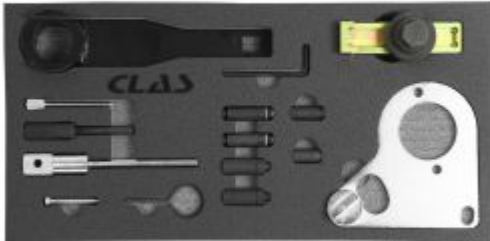

CALAGE RENAULT / NISSAN / OPEL 1.6 - 2.0 - 2.3 DCI - CDTI

Référence : OM 3686

Libellé article	CALAGE RENAULT / NISSAN / OPEL 1.6 - 2.0 - 2.3 DCI - CDTI
Code EAN	3700461486302
Affectations	Modèles : Fiat : Talento 2 Renault : Megane, Scenic, Laguna, Latitude, Fluence, Espace, Trafic, Koleos, Vel Satis Nissan : Primastar, Qashqai, X-trail, NV 400 Opel : Vivaro, Movano Mercedes : C180, Vito Moteurs : 1.6,1.7, 2.0, 2.3 DCI et CDTI
Codes moteurs	M9R_7 , M9R_8 , M9R610 , M9R615 , M9R630 , M9R692 , M9R700 , M9R721 , M9R780 , M9R782 , M9R784 , M9R786 , M9R788 , M9R804 , M9R817 , M9R824 , M9R839 , M9R844 , M9R846 , M9R864 , M9R865 , M9T_6 , M9T_8 , M9T670 , M9T676 , M9T678 , M9T680 , M9T690 , M9T692 , M9T694 , M9T696 , M9T698 , M9T870 , M9T880 , M9T890 , M9T896 , M9T898
Codes OEM	FR-48330 , FR-48331 , FR-48332 , FR-48334 , MOT 1766 , MOT 1769 , MOT1770 , MOT 1773
Durée de garantie	5 ans
Type de carburant	Diesel
Code tarif	Tarif Normal (TN)
Gamme de produit	Approuvé par SNR