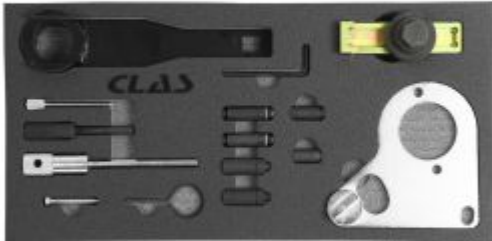

CALAGE RENAULT / NISSAN / OPEL 1.6 - 2.0 - 2.3 DCI - CDTI

Référence : OM 3686

Libellé article	CALAGE RENAULT / NISSAN / OPEL 1.6 - 2.0 - 2.3 DCI - CDTI
Code barre	3700461486302
Affectations	Modèles : Fiat : Talento 2 Renault : Megane, Scenic, Laguna, Latitude, Fluence, Espace, Trafic, Koleos, Vel Satis Nissan : Primastar, Qashqai, X-trail, NV 400 Opel : Vivaro, Movano Mercedes : C180, Vito Moteurs : 1.6,1.7, 2.0, 2.3 DCI et CDTI
Codes moteurs	M9R_7 , M9R_8 , M9R610 , M9R615 , M9R630 , M9R692 , M9R700 , M9R721 , M9R780 , M9R782 , M9R784 , M9R786 , M9R788 , M9R804 , M9R817 , M9R824 , M9R839 , M9R844 , M9R846 , M9R864 , M9R865 , M9T_6 , M9T_8 , M9T670 , M9T676 , M9T678 , M9T680 , M9T690 , M9T692 , M9T694 , M9T696 , M9T698 , M9T870 , M9T880 , M9T890 , M9T896 , M9T898
Codes OEM	FR-48330 , FR-48331 , FR-48332 , FR-48334 , MOT 1766 , MOT 1769 , MOT1770 , MOT 1773
Durée de garantie	5 ans
Type de carburant	Diesel
Code tarif	Tarif Normal (TN)
Gamme de produit	Approuvé par SNR