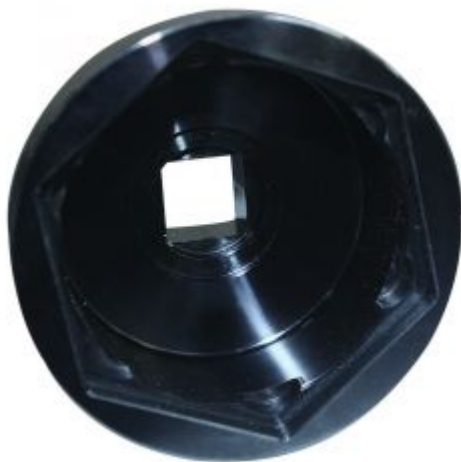

DOUILLE MOYEUX ARRIERE IRISBUS/VOLVO Ø105mm 6 PANS 1"

Référence : OM 0342

Libellé article	DOUILLE MOYEUX ARRIERE IRISBUS/VOLVO Ø105mm 6 PANS 1"
Code EAN	3700461448669
Durée de garantie	2 ans
Type de véhicule	PL
Empreintes	6 pans femelle
Autres	Utilisation clé à choc préconisée
Taille de l'empreinte	105mm
Code tarif	Tarif Normal (TN)
Entrainement	1"
Procédure de Garantie	EASY