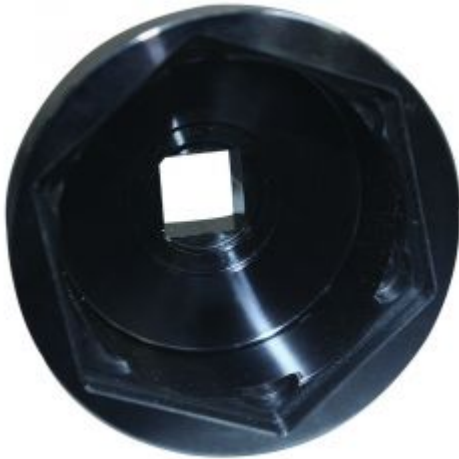

DOUILLE MOYEUX ARRIERE IRISBUS/VOLVO Ø105mm 6 PANS 1"

Référence : OM 0342

Libellé article	DOUILLE MOYEUX ARRIERE IRISBUS/VOLVO Ø105mm 6 PANS 1"
Code barre	3700461448669
Durée de garantie	2 ans
Type de véhicule	PL
Empreintes	6 pans femelle
Autres	Utilisation clé à choc préconisée
Taille de l'empreinte	105mm
Code tarif	Tarif Normal (TN)
Entrainement	1"
Procédure de Garantie	EASY