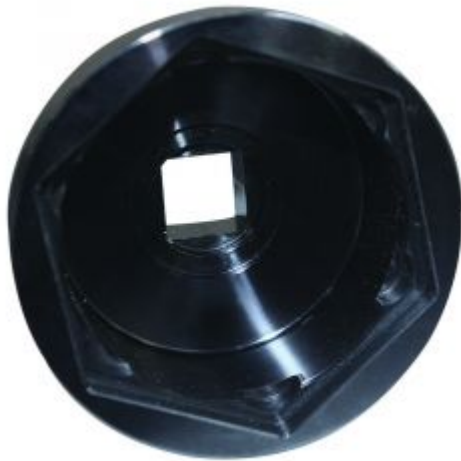

## DOUILLE MOYEUX ARRIERE IRISBUS/VOLVO Ø105mm 6 PANS 1"

Référence : OM 0342

<b>Libellé article</b>	DOUILLE MOYEUX ARRIERE IRISBUS/VOLVO Ø105mm 6 PANS 1"
<b>Code barre</b>	3700461448669
<b>Durée de garantie</b>	2 ans
<b>Type de véhicule</b>	PL
<b>Empreintes</b>	6 pans femelle
<b>Autres</b>	Utilisation clé à choc préconisée
<b>Taille de l'empreinte</b>	105mm
<b>Code tarif</b>	Tarif Normal (TN)
<b>Entrainement</b>	1"
<b>Procédure de Garantie</b>	EASY