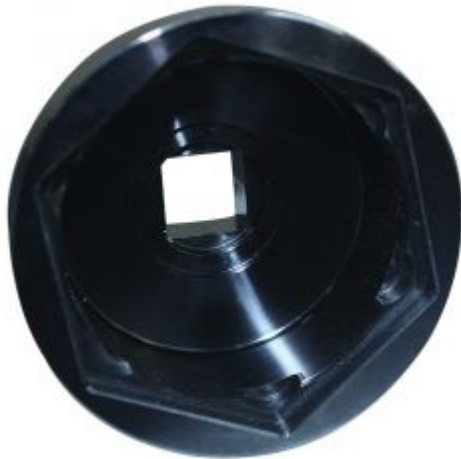

DOUILLE MOYEUX ARRIERE IRISBUS/VOLVO Ø105mm 6 PANS 1"

Référence : OM 0342

Libellé article	DOUILLE MOYEUX ARRIERE IRISBUS/VOLVO Ø105mm 6 PANS 1"
Code EAN	3700461448669
Durée de garantie	2 ans
Type de véhicule	PL
Empreintes	6 pans femelle
Autres	Utilisation clé à choc préconisée
Taille de l'empreinte	105mm
Code tarif	Tarif Normal (TN)
Entrainement	1"
Procédure de Garantie	EASY