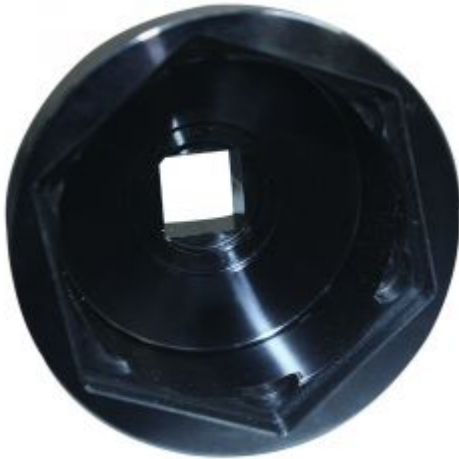

DOUILLE MOYEUX ARRIERE IRISBUS/VOLVO Ø105mm 6 PANS 1"

Référence : OM 0342

Libellé article	DOUILLE MOYEUX ARRIERE IRISBUS/VOLVO Ø105mm 6 PANS 1"
Code EAN	3700461448669
Durée de garantie	2 ans
Type de véhicule	PL
Empreintes	6 pans femelle
Autres	Utilisation clé à choc préconisée
Taille de l'empreinte	105mm
Code tarif	Tarif Normal (TN)
Entrainement	1"
Procédure de Garantie	EASY