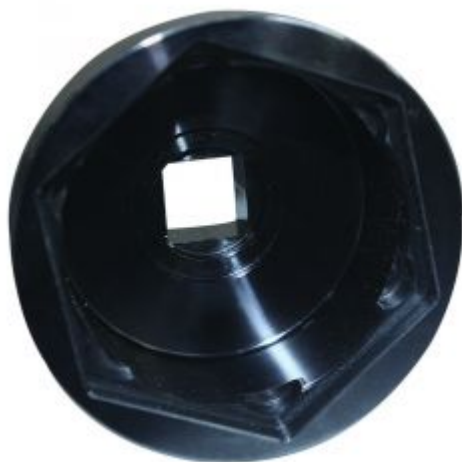

## DOUILLE MOYEUX ARRIERE IRISBUS/VOLVO Ø105mm 6 PANS 1"

Référence : OM 0342

**Libellé article** DOUILLE MOYEUX ARRIERE IRISBUS/VOLVO Ø105mm 6 PANS 1"

**Code EAN** 3700461448669

**Durée de garantie** 2 ans

**Type de véhicule** PL

**Empreintes** 6 pans femelle

**Autres** Utilisation clé à choc préconisée

**Taille de l'empreinte** 105mm

**Code tarif** Tarif Normal (TN)

**Entrainement** 1"

**Procédure de Garantie** EASY