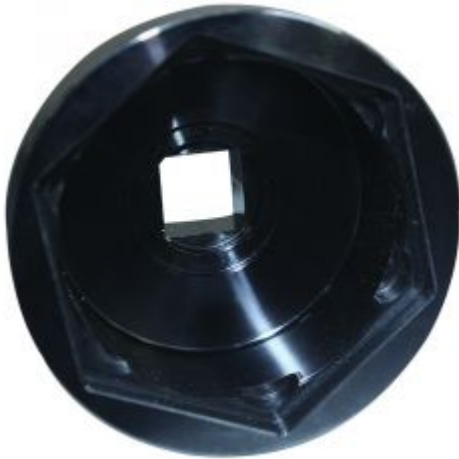

## DOUILLE MOYEUX ARRIERE IRISBUS/VOLVO Ø105mm 6 PANS 1"

Référence : OM 0342

<b>Libellé article</b>	DOUILLE MOYEUX ARRIERE IRISBUS/VOLVO Ø105mm 6 PANS 1"
<b>Code barre</b>	3700461448669
<b>Durée de garantie</b>	2 ans
<b>Type de véhicule</b>	PL
<b>Empreintes</b>	6 pans femelle
<b>Autres</b>	Utilisation clé à choc préconisée
<b>Taille de l'empreinte</b>	105mm
<b>Code tarif</b>	Tarif Normal (TN)
<b>Entrainement</b>	1"
<b>Procédure de Garantie</b>	EASY