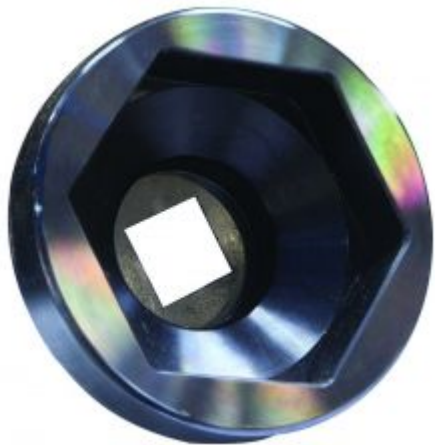

DOUILLE MOYEUX IVECO Ø90mm 6 PANS 1"

Référence : OM 0341

Libellé article	DOUILLE MOYEUX IVECO Ø90mm 6 PANS 1"
Code barre	3700461448652
Caractéristiques	Profondeur total : 75mm Ø ext : 121mm épaisseur : 16mm
Affectations	Pour Iveco Cargo HA>98
Durée de garantie	2 ans
Compatible pour véhicule de marque	Volvo
Empreintes	6 pans femelle
Autres	Utilisation clé à choc préconisée
Taille de l'empreinte	90mm
Code tarif	Tarif Normal (TN)
Entrainement	1"
Procédure de Garantie	EASY