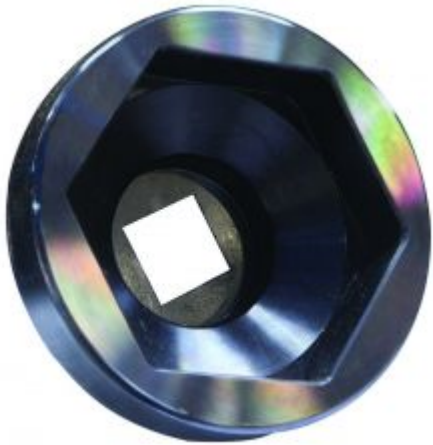

DOUILLE MOYEUX IVECO Ø90mm 6 PANS 1"

Référence : OM 0341

Libellé article	DOUILLE MOYEUX IVECO Ø90mm 6 PANS 1"
Code EAN	3700461448652
Affectations	Pour Iveco Cargo HA>98
Durée de garantie	2 ans
Compatible pour véhicule de marque	Volvo
Empreintes	6 pans femelle
Autres	Utilisation clé à choc préconisée
Taille de l'empreinte	90mm
Code tarif	Tarif Normal (TN)
Entrainement	1"
Procédure de Garantie	EASY