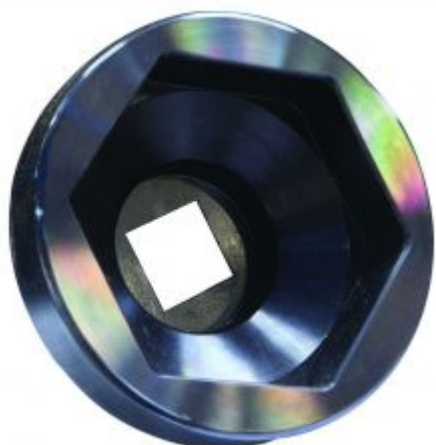

DOUILLE MOYEUX IVECO Ø90mm 6 PANS 1"

Référence : OM 0341

| | |
|---|--|
| Libellé article | DOUILLE MOYEUX IVECO Ø90mm 6 PANS 1" |
| Code barre | 3700461448652 |
| Caractéristiques | Profondeur total : 75mm Ø ext : 121mm épaisseur : 16mm |
| Affectations | Pour Iveco Cargo HA>98 |
| Durée de garantie | 2 ans |
| Compatible pour véhicule de marque | Volvo |
| Empreintes | 6 pans femelle |
| Autres | Utilisation clé à choc préconisée |
| Taille de l'empreinte | 90mm |
| Code tarif | Tarif Normal (TN) |
| Entrainement | 1" |
| Procédure de Garantie | EASY |