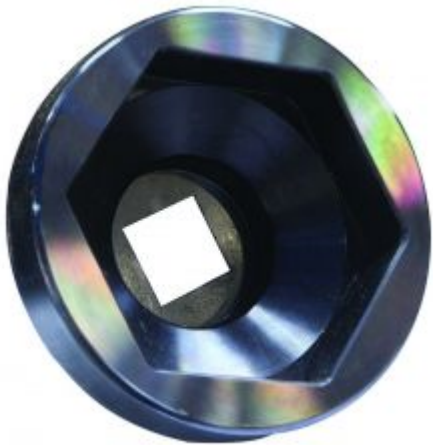

DOUILLE MOYEUX IVECO Ø90mm 6 PANS 1"

Référence : OM 0341

Libellé article DOUILLE MOYEUX IVECO Ø90mm 6 PANS 1"

Code EAN 3700461448652

Affectations Pour Iveco Cargo HA>98

Durée de garantie 2 ans

**Compatible pour
véhicule de marque** Volvo

Empreintes 6 pans femelle

Autres Utilisation clé à choc préconisée

Taille de l'empreinte 90mm

Code tarif Tarif Normal (TN)

Entrainement 1"

**Procédure de
Garantie** EASY

CLAS Equipements
83, chemin de la CROUZA
73800 CHIGNIN
France