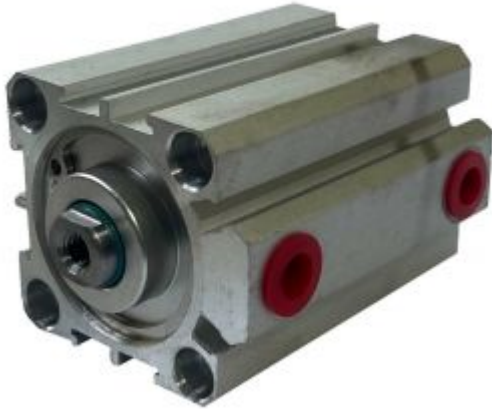

## CAPTEUR SUR VERIN PNEUMATIQUE

Référence : SA 4677

<b>Libellé article</b>	CAPTEUR SUR VERIN PNEUMATIQUE
<b>Code barre</b>	3701555320281
<b>Durée de garantie</b>	2 ans
<b>Code tarif</b>	Tarif Normal (TN)
<b>Procédure de Garantie</b>	NO