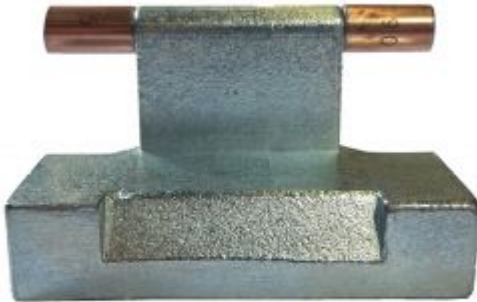

## MACHOIR DE VERROU CREMAILLERE

Référence : SA 4657

<b>Libellé article</b>	MACHOIR DE VERROU CREMAILLERE
<b>Code barre</b>	3701555320083
<b>Durée de garantie</b>	2 ans
<b>Code tarif</b>	Tarif Normal (TN)
<b>Procédure de Garantie</b>	NO