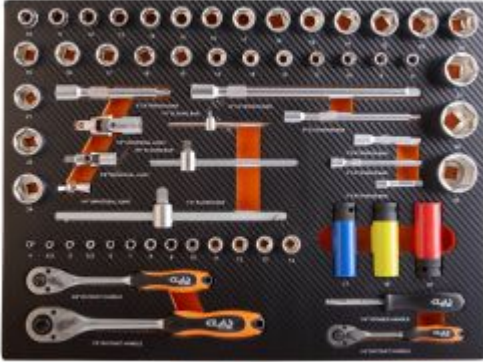

INSERT DOUILLES ET CLIQUETS (64PCS)

Référence : EG 1103BL

Libellé article	INSERT DOUILLES ET CLIQUETS (64PCS)
Code barre	3701555313313
Composition	Composition : <ul style="list-style-type: none">- 17 douilles 1/2" DR : 10-11-12-13-14-15-17-18-19-21-22-23-24-27-30-32mm- 15 douilles 3/8"DR : 8-9-10-11-12-13-14-15-16-17-18-19-21-22-24mm- 13 douilles 1/4" DR : 4-4.5-5-5.5-6-7-8-9-10-11-12-13-14mm- 3 poignées à cliquet : 1/4" , 1/2" , 3/8"- 3 douilles 1/2" : 17-19-21- 1 cône 1/4"- 3 joints universels : 1/4", 1/2", 3/8"- 3 barres coulissantes : 1/4", 1/2" 3/8"- 2 barres d'extension 1/2" : 5" et 10"- 2 barres d'extension 3/8" : 6" et 3"- 2 barres d'extension 1/4" : 4" et 2"
Durée de garantie	2 ans
Type de véhicule	VL
Code tarif	Tarif Normal (TN)
Procédure de Garantie	EASY