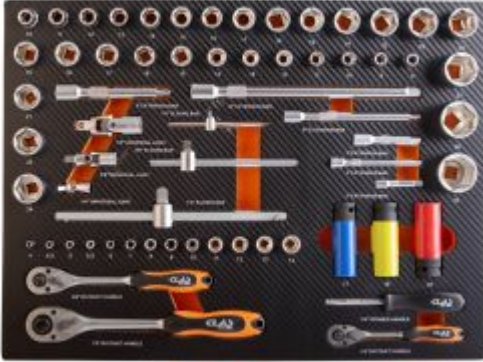

## INSERT DOUILLES ET CLIQUETS (64PCS)

Référence : EG 1103BL

<b>Libellé article</b>	INSERT DOUILLES ET CLIQUETS (64PCS)
<b>Code barre</b>	3701555313313
<b>Composition</b>	Composition : <ul style="list-style-type: none"><li>- 17 douilles 1/2" DR : 10-11-12-13-14-15-17-18-19-21-22-23-24-27-30-32mm</li><li>- 15 douilles 3/8"DR : 8-9-10-11-12-13-14-15-16-17-18-19-21-22-24mm</li><li>- 13 douilles 1/4" DR : 4-4.5-5-5.5-6-7-8-9-10-11-12-13-14mm</li><li>- 3 poignées à cliquet : 1/4" , 1/2" , 3/8"</li><li>- 3 douilles 1/2" : 17-19-21</li><li>- 1 cône 1/4"</li><li>- 3 joints universels : 1/4" , 1/2" , 3/8"</li><li>- 3 barres coulissantes : 1/4" , 1/2" 3/8"</li><li>- 2 barres d'extension 1/2" : 5" et 10"</li><li>- 2 barres d'extension 3/8" : 6" et 3"</li><li>- 2 barres d'extension 1/4" : 4" et 2"</li></ul>
<b>Durée de garantie</b>	2 ans
<b>Type de véhicule</b>	VL
<b>Code tarif</b>	Tarif Normal (TN)
<b>Procédure de Garantie</b>	EASY