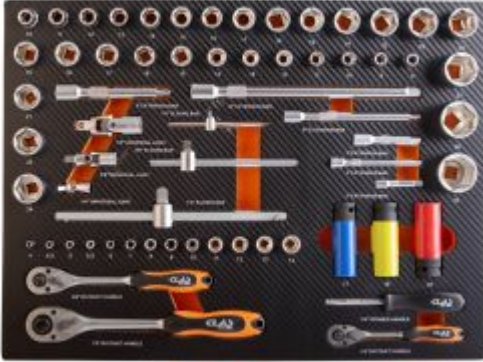

## INSERT DOUILLES ET CLIQUETS (64PCS)

Référence : EG 1103BL

<b>Libellé article</b>	INSERT DOUILLES ET CLIQUETS (64PCS)
<b>Code barre</b>	3701555313313
<b>Composition</b>	Composition : <ul style="list-style-type: none"><li>- 17 douilles 1/2" DR : 10-11-12-13-14-15-17-18-19-21-22-23-24-27-30-32mm</li><li>- 15 douilles 3/8"DR : 8-9-10-11-12-13-14-15-16-17-18-19-21-22-24mm</li><li>- 13 douilles 1/4" DR : 4-4.5-5-5.5-6-7-8-9-10-11-12-13-14mm</li><li>- 3 poignées à cliquet : 1/4" , 1/2" , 3/8"</li><li>- 3 douilles 1/2" : 17-19-21</li><li>- 1 cône 1/4"</li><li>- 3 joints universels : 1/4", 1/2", 3/8"</li><li>- 3 barres coulissantes : 1/4", 1/2" 3/8"</li><li>- 2 barres d'extension 1/2" : 5" et 10"</li><li>- 2 barres d'extension 3/8" : 6" et 3"</li><li>- 2 barres d'extension 1/4" : 4" et 2"</li></ul>
<b>Durée de garantie</b>	2 ans
<b>Type de véhicule</b>	VL
<b>Code tarif</b>	Tarif Normal (TN)
<b>Procédure de Garantie</b>	EASY