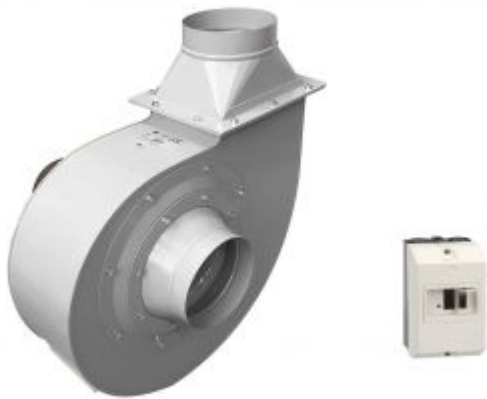

## ASPIRATEUR POUR 3 ENROULEURS PL

Référence : AG 0055

<b>Libellé article</b>	ASPIRATEUR POUR 3 ENROULEURS PL
<b>Code EAN</b>	3701555301440
<b>Intro</b>	Aspirateur seul pour 3 enrouleurs mécaniques haute pression PL.
<b>Texte</b>	Moteur électrique avec roue équilibrée statiquement et dynamiquement, brides d'entrée et de sortie dimensionnées en fonction de la capacité d'aspiration.
<b>Plus produit</b>	Haute pression
<b>Caractéristiques</b>	<p>Caractéristiques :</p> <ul style="list-style-type: none"><li>- structure en acier galvanisé</li><li>- peinture époxy (gris RAL 7040)</li><li>- 5m de tuyau haute température 500° Ø 150mm</li><li>- refoulement : Ø 160mm</li><li>- alimentation : 400V Tri</li><li>- puissance moteur : 2,0cv, 1,5KW, 50HZ, 3,2A</li><li>- niveau sonore : 75dB</li><li>- interrupteur à protection thermique</li><li>- poids : 38kg</li></ul> <p>Nombreuses options disponibles nous consulter.</p>
<b>Durée de garantie</b>	2 ans
<b>Type de véhicule</b>	PL