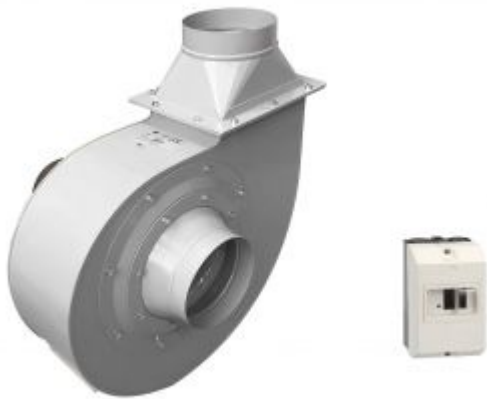

ASPIRATEUR POUR 3 ENROULEURS PL

Référence : AG 0055

Libellé article	ASPIRATEUR POUR 3 ENROULEURS PL
Code EAN	3701555301440
Intro	Aspirateur seul pour 3 enrouleurs mécaniques haute pression PL.
Texte	Moteur électrique avec roue équilibrée statiquement et dynamiquement, brides d'entrée et de sortie dimensionnées en fonction de la capacité d'aspiration.
Plus produit	Haute pression
Caractéristiques	<p>Caractéristiques :</p> <ul style="list-style-type: none">- structure en acier galvanisé- peinture époxy (gris RAL 7040)- 5m de tuyau haute température 500° Ø 150mm- refoulement : Ø 160mm- alimentation : 400V Tri- puissance moteur : 2,0cv, 1,5KW, 50HZ, 3,2A- niveau sonore : 75dB- interrupteur à protection thermique- poids : 38kg <p>Nombreuses options disponibles nous consulter.</p>
Durée de garantie	2 ans
Type de véhicule	PL