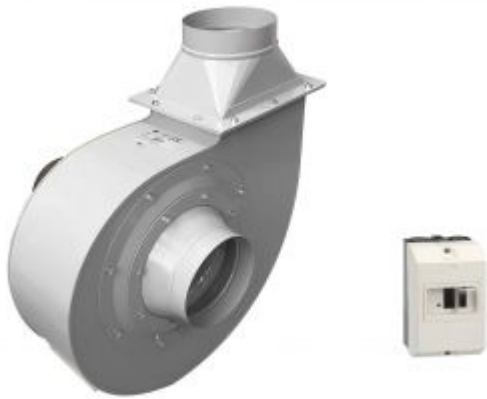

ASPIRATEUR POUR 3 ENROULEURS PL

Référence : AG 0055

Libellé article	ASPIRATEUR POUR 3 ENROULEURS PL
Code barre	3701555301440
Intro	Aspirateur seul pour 3 enrouleurs mécaniques haute pression PL.
Texte	Moteur électrique avec roue équilibrée statiquement et dynamiquement, brides d'entrée et de sortie dimensionnées en fonction de la capacité d'aspiration.
Plus produit	Haute pression
Caractéristiques	<p>Caractéristiques :</p> <ul style="list-style-type: none">- structure en acier galvanisé- peinture époxy (gris RAL 7040)- 5m de tuyau haute température 500° Ø 150mm- refoulement : Ø 160mm- alimentation : 400V Tri- puissance moteur : 2,0cv, 1,5KW, 50HZ, 3,2A- niveau sonore : 75dB- interrupteur à protection thermique- poids : 38kg <p>Nombreuses options disponibles nous consulter.</p>
Durée de garantie	2 ans
Type de véhicule	PL