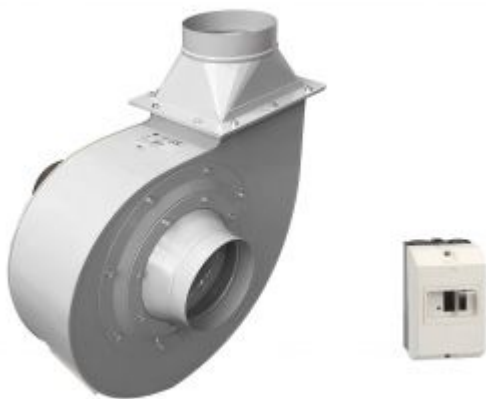

## ASPIRATEUR POUR 3 ENROULEURS PL

Référence : AG 0055

<b>Libellé article</b>	ASPIRATEUR POUR 3 ENROULEURS PL
<b>Code EAN</b>	3701555301440
<b>Intro</b>	Aspirateur seul pour 3 enrouleurs mécaniques haute pression PL.
<b>Texte</b>	Moteur électrique avec roue équilibrée statiquement et dynamiquement, brides d'entrée et de sortie dimensionnées en fonction de la capacité d'aspiration.
<b>Plus produit</b>	Haute pression
<b>Caractéristiques</b>	<p>Caractéristiques :</p> <ul style="list-style-type: none"><li>- structure en acier galvanisé</li><li>- peinture époxy (gris RAL 7040)</li><li>- 5m de tuyau haute température 500° Ø 150mm</li><li>- refoulement : Ø 160mm</li><li>- alimentation : 400V Tri</li><li>- puissance moteur : 2,0cv, 1,5KW, 50HZ, 3,2A</li><li>- niveau sonore : 75dB</li><li>- interrupteur à protection thermique</li><li>- poids : 38kg</li></ul> <p>Nombreuses options disponibles nous consulter.</p>
<b>Durée de garantie</b>	2 ans
<b>Type de véhicule</b>	PL