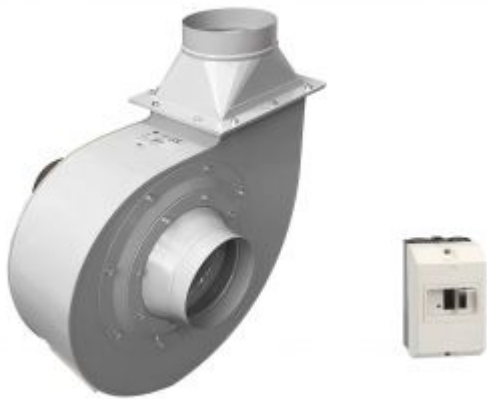

ASPIRATEUR POUR 2 ENROULEURS PL

Référence : AG 0054

Libellé article	ASPIRATEUR POUR 2 ENROULEURS PL
Code EAN	3701555301433
Intro	Aspirateur seul pour 2 enrouleurs mécaniques haute pression PL.
Texte	Moteur électrique avec roue équilibrée statiquement et dynamiquement, brides d'entrée et de sortie dimensionnées en fonction de la capacité d'aspiration.
Plus produit	Haute pression
Caractéristiques	<p>Caractéristiques :</p> <ul style="list-style-type: none">- structure en acier galvanisé- peinture époxy (gris RAL 7040)- 5m de tuyau haute température 500° Ø 150mm- refoulement : Ø 160mm- alimentation : 400V Tri- puissance moteur : 2,0cv, 1,5KW, 50HZ, 3,2A- niveau sonore : 75dB- interrupteur à protection thermique- poids : 38kg <p>Nombreuses options disponibles nous consulter.</p>
Durée de garantie	2 ans
Type de véhicule	PL