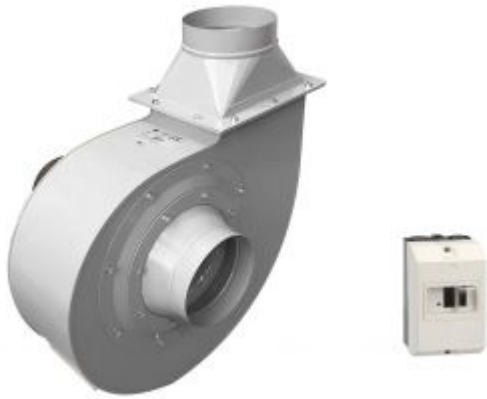

ASPIRATEUR POUR 2 ENROULEURS PL

Référence : AG 0054

Libellé article	ASPIRATEUR POUR 2 ENROULEURS PL
Code EAN	3701555301433
Intro	Aspirateur seul pour 2 enrouleurs mécaniques haute pression PL.
Texte	Moteur électrique avec roue équilibrée statiquement et dynamiquement, brides d'entrée et de sortie dimensionnées en fonction de la capacité d'aspiration.
Plus produit	Haute pression
Caractéristiques	<p>Caractéristiques :</p> <ul style="list-style-type: none">- structure en acier galvanisé- peinture époxy (gris RAL 7040)- 5m de tuyau haute température 500° Ø 150mm- refoulement : Ø 160mm- alimentation : 400V Tri- puissance moteur : 2,0cv, 1,5KW, 50HZ, 3,2A- niveau sonore : 75dB- interrupteur à protection thermique- poids : 38kg <p>Nombreuses options disponibles nous consulter.</p>
Durée de garantie	2 ans
Type de véhicule	PL