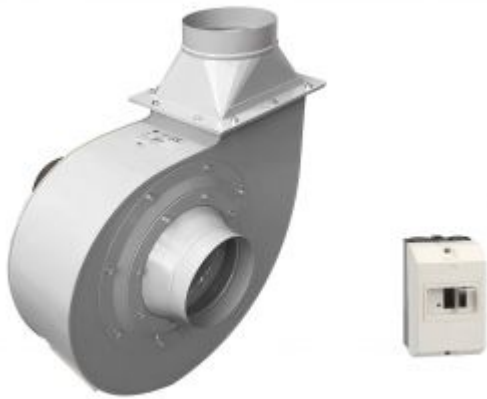

ASPIRATEUR POUR 2 ENROULEURS PL

Référence : AG 0054

Libellé article	ASPIRATEUR POUR 2 ENROULEURS PL
Code barre	3701555301433
Intro	Aspirateur seul pour 2 enrouleurs mécaniques haute pression PL.
Texte	Moteur électrique avec roue équilibrée statiquement et dynamiquement, brides d'entrée et de sortie dimensionnées en fonction de la capacité d'aspiration.
Plus produit	Haute pression
Caractéristiques	<p>Caractéristiques :</p> <ul style="list-style-type: none">- structure en acier galvanisé- peinture époxy (gris RAL 7040)- 5m de tuyau haute température 500° Ø 150mm- refoulement : Ø 160mm- alimentation : 400V Tri- puissance moteur : 2,0cv, 1,5KW, 50HZ, 3,2A- niveau sonore : 75dB- interrupteur à protection thermique- poids : 38kg <p>Nombreuses options disponibles nous consulter.</p>
Durée de garantie	2 ans
Type de véhicule	PL