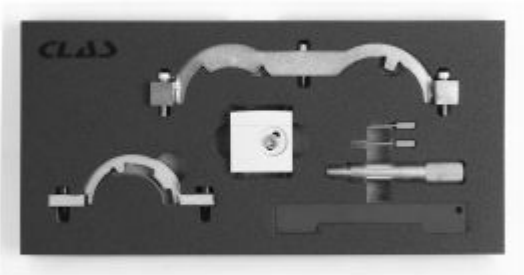

CALAGE OPEL / VAUXHALL 1.0 - 1.2 - 1.4 TURBO

Référence : OM 4214

Libellé article	CALAGE OPEL / VAUXHALL 1.0 - 1.2 - 1.4 TURBO
Code barre	3700461400902
Texte	Conçu pour bloquer les arbres à cames et les vilebrequins en position afin de permettre la dépose et le remplacement de la chaîne de distribution équipant les moteurs Vauxhall twin Cam 1.0, 1.2, 1.4.
Composition	Composition : <ul style="list-style-type: none">- outil de réglage du disque capteur d'arbre à cames- outil de réglage de l'arbre à cames d'entrée- outil de localisation des capteurs d'arbre à cames- axe de tendeur de chaîne 4 mm- goupille de tension de courroie 2,5 mm- plaque de verrouillage de l'arbre à cames- goupille de verrouillage du vilebrequin
Affectations	Modèles : Adam, Ampera, Astra-J, Aveo, Corsa-D, Insignia, Meriva-B, Mokka, Zafira-C Tourer Moteurs : 1,0, 1,2, 1,4 Turbo
Codes moteurs	A10XEP , A12XEL , A12XER , A14NEL , A14NET , A14XEL , A14XER , B12XEL , B14NEH , B14NEJ , B14NEL , B14NET , B14XEJ , B14XEL , B14XER , D12XEL , D14NEH , D14NEJ , D14NEL , D14NET , D14XEJ , D14XEL , L2Z , LB4 , LDC , LDD , LJ2 , LUH , LUJ , LWD , Z12XEP , Z14XEP
Codes OEM	

991238310 , EM952 , EN49977100 , EN49977200 , EN49978 , KM952 , KM953A ,
KM955A1 , KM955A2

Durée de garantie	5 ans
Type de véhicule	VL
Compatible pour véhicule de marque	Opel
Type de carburant	Essence
Code tarif	Tarif Normal (TN)
Gamme de produit	Approuvé par SNR
Procédure de Garantie	EASY