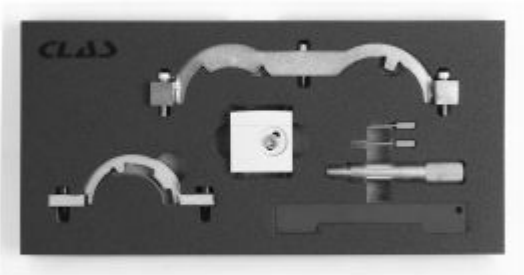

CALAGE OPEL / VAUXHALL 1.0 - 1.2 - 1.4 TURBO

Référence : OM 4214

Libellé article	CALAGE OPEL / VAUXHALL 1.0 - 1.2 - 1.4 TURBO
Code EAN	3700461400902
Texte	Conçu pour bloquer les arbres à cames et les vilebrequins en position afin de permettre la dépose et le remplacement de la chaîne de distribution équipant les moteurs Vauxhall twin Cam 1.0, 1.2, 1.4.
Composition	Composition : <ul style="list-style-type: none">- outil de réglage du disque capteur d'arbre à cames- outil de réglage de l'arbre à cames d'entrée- outil de localisation des capteurs d'arbre à cames- axe de tendeur de chaîne 4 mm- goupille de tension de courroie 2,5 mm- plaque de verrouillage de l'arbre à cames- goupille de verrouillage du vilebrequin
Affectations	Modèles : Adam, Ampera, Astra-J, Aveo, Corsa-D, Insignia, Meriva-B, Mokka, Zafira-C Tourer Moteurs : 1,0, 1,2, 1,4 Turbo
Codes moteurs	A10XEP , A12XEL , A12XER , A14NEL , A14NET , A14XEL , A14XER , B12XEL , B14NEH , B14NEJ , B14NEL , B14NET , B14XEJ , B14XEL , B14XER , D12XEL , D14NEH , D14NEJ , D14NEL , D14NET , D14XEJ , D14XEL , L2Z , LB4 , LDC , LDD , LJ2 , LUH , LUJ , LWD , Z12XEP , Z14XEP
Codes OEM	

991238310 , EM952 , EN49977100 , EN49977200 , EN49978 , KM952 , KM953A , KM955A1 , KM955A2

Durée de garantie	5 ans
Type de véhicule	VL
Compatible pour véhicule de marque	Opel
Type de carburant	Essence
Code tarif	Tarif Normal (TN)
Gamme de produit	Approuvé par SNR
Procédure de Garantie	EASY