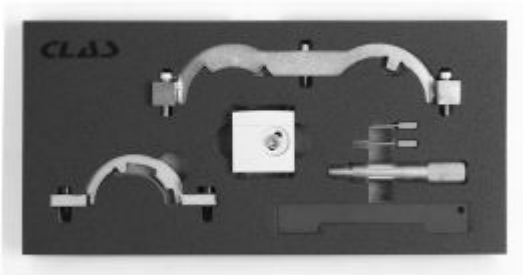

CALAGE OPEL / VAUXHALL 1.0 - 1.2 - 1.4 TURBO

Référence : OM 4214

Libellé article	CALAGE OPEL / VAUXHALL 1.0 - 1.2 - 1.4 TURBO
Code barre	3700461400902
Texte	Conçu pour bloquer les arbres à cames et les vilebrequins en position afin de permettre la dépose et le remplacement de la chaîne de distribution équipant les moteurs Vauxhall twin Cam 1.0, 1.2, 1.4.
Composition	Composition : <ul style="list-style-type: none">- outil de réglage du disque capteur d'arbre à cames- outil de réglage de l'arbre à cames d'entrée- outil de localisation des capteurs d'arbre à cames- axe de tendeur de chaîne 4 mm- goupille de tension de courroie 2,5 mm- plaque de verrouillage de l'arbre à cames- goupille de verrouillage du vilebrequin
Affectations	Modèles : Adam, Ampera, Astra-J, Aveo, Corsa-D, Insignia, Meriva-B, Mokka, Zafira-C Tourer Moteurs : 1,0, 1,2, 1,4 Turbo
Codes moteurs	A10XEP , A12XEL , A12XER , A14NEL , A14NET , A14XEL , A14XER , B12XEL , B14NEH , B14NEJ , B14NEL , B14NET , B14XEJ , B14XEL , B14XER , D12XEL , D14NEH , D14NEJ , D14NEL , D14NET , D14XEJ , D14XEL , L2Z , LB4 , LDC , LDD , LJ2 , LUH , LUJ , LWD , Z12XEP , Z14XEP
Codes OEM	

991238310 , EM952 , EN49977100 , EN49977200 , EN49978 , KM952 , KM953A , KM955A1 , KM955A2

Durée de garantie	5 ans
Type de véhicule	VL
Compatible pour véhicule de marque	Opel
Type de carburant	Essence
Code tarif	Tarif Normal (TN)
Gamme de produit	Approuvé par SNR
Procédure de Garantie	EASY