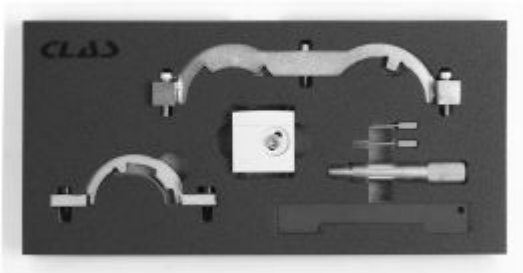

COFFRET CALAGE OPEL/VAUXHALL 1.0-1.2-1.4 TURBO

Référence : OM 4214

Libellé article	COFFRET CALAGE OPEL/VAUXHALL 1.0-1.2-1.4 TURBO
Code EAN	3700461400902
Texte	Conçu pour bloquer les arbres à cames et les vilebrequins en position afin de permettre la dépose et le remplacement de la chaîne de distribution équipant les moteurs Vauxhall twin Cam 1.0, 1.2, 1.4.
Composition	Composition : <ul style="list-style-type: none">- outil de réglage du disque capteur d'arbre à cames- outil de réglage de l'arbre à cames d'entrée- outil de localisation des capteurs d'arbre à cames- axe de tendeur de chaîne 4 mm- goupille de tension de courroie 2,5 mm- plaque de verrouillage de l'arbre à cames- goupille de verrouillage du vilebrequin
Affectations	Modèles : Adam, Ampera, Astra-J, Aveo, Corsa-D, Insignia, Meriva-B, Mokka, Zafira-C Tourer Moteurs : 1,0, 1,2, 1,4 Turbo
Codes moteurs	A10XEP , A12XEL , A12XER , A14NEL , A14NET , A14XEL , A14XER , B12XEL , B14NEH , B14NEJ , B14NEL , B14NET , B14XEJ , B14XEL , B14XER , D12XEL , D14NEH , D14NEJ , D14NEL , D14NET , D14XEJ , D14XEL , L2Z , LB4 , LDC , LDD , LJ2 , LUH , LUJ , LWD , Z12XEP , Z14XEP
Codes OEM	

991238310 , EM952 , EN49977100 , EN49977200 , EN49978 , KM952 , KM953A ,
KM955A1 , KM955A2

Durée de garantie	5 ans
Type de véhicule	VL
Compatible pour véhicule de marque	Opel
Type de carburant	Essence
Code tarif	Tarif Normal (TN)
Gamme de produit	Approuvé par SNR
Procédure de Garantie	EASY