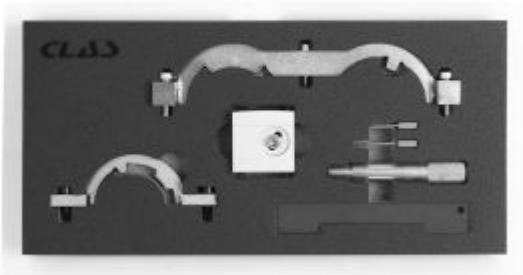

CALAGE OPEL / VAUXHALL 1.0 - 1.2 - 1.4 TURBO

Référence : OM 4214

Libellé article	CALAGE OPEL / VAUXHALL 1.0 - 1.2 - 1.4 TURBO
Code barre	3700461400902
Texte	Conçu pour bloquer les arbres à cames et les vilebrequins en position afin de permettre la dépose et le remplacement de la chaîne de distribution équipant les moteurs Vauxhall twin Cam 1.0, 1.2, 1.4.
Composition	Composition : <ul style="list-style-type: none">- outil de réglage du disque capteur d'arbre à cames- outil de réglage de l'arbre à cames d'entrée- outil de localisation des capteurs d'arbre à cames- axe de tendeur de chaîne 4 mm- goupille de tension de courroie 2,5 mm- plaque de verrouillage de l'arbre à cames- goupille de verrouillage du vilebrequin
Affectations	Modèles : Adam, Ampera, Astra-J, Aveo, Corsa-D, Insignia, Meriva-B, Mokka, Zafira-C Tourer Moteurs : 1,0, 1,2, 1,4 Turbo
Codes moteurs	A10XEP , A12XEL , A12XER , A14NEL , A14NET , A14XEL , A14XER , B12XEL , B14NEH , B14NEJ , B14NEL , B14NET , B14XEJ , B14XEL , B14XER , D12XEL , D14NEH , D14NEJ , D14NEL , D14NET , D14XEJ , D14XEL , L2Z , LB4 , LDC , LDD , LJ2 , LUH , LUJ , LWD , Z12XEP , Z14XEP
Codes OEM	

991238310 , EM952 , EN49977100 , EN49977200 , EN49978 , KM952 , KM953A ,
KM955A1 , KM955A2

Durée de garantie	5 ans
Type de véhicule	VL
Compatible pour véhicule de marque	Opel
Type de carburant	Essence
Code tarif	Tarif Normal (TN)
Gamme de produit	Approuvé par SNR
Procédure de Garantie	EASY