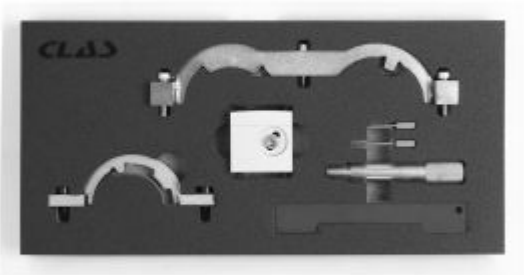

CALAGE OPEL / VAUXHALL 1.0 - 1.2 - 1.4 TURBO

Référence : OM 4214

Libellé article	CALAGE OPEL / VAUXHALL 1.0 - 1.2 - 1.4 TURBO
Code EAN	3700461400902
Texte	Conçu pour bloquer les arbres à cames et les vilebrequins en position afin de permettre la dépose et le remplacement de la chaîne de distribution équipant les moteurs Vauxhall twin Cam 1.0, 1.2, 1.4.
Composition	Composition : <ul style="list-style-type: none">- outil de réglage du disque capteur d'arbre à cames- outil de réglage de l'arbre à cames d'entrée- outil de localisation des capteurs d'arbre à cames- axe de tendeur de chaîne 4 mm- goupille de tension de courroie 2,5 mm- plaque de verrouillage de l'arbre à cames- goupille de verrouillage du vilebrequin
Affectations	Modèles : Adam, Ampera, Astra-J, Aveo, Corsa-D, Insignia, Meriva-B, Mokka, Zafira-C Tourer Moteurs : 1,0, 1,2, 1,4 Turbo
Codes moteurs	A10XEP , A12XEL , A12XER , A14NEL , A14NET , A14XEL , A14XER , B12XEL , B14NEH , B14NEJ , B14NEL , B14NET , B14XEJ , B14XEL , B14XER , D12XEL , D14NEH , D14NEJ , D14NEL , D14NET , D14XEJ , D14XEL , L2Z , LB4 , LDC , LDD , LJ2 , LUH , LUJ , LWD , Z12XEP , Z14XEP
Codes OEM	

991238310 , EM952 , EN49977100 , EN49977200 , EN49978 , KM952 , KM953A ,
KM955A1 , KM955A2

Durée de garantie	5 ans
Type de véhicule	VL
Compatible pour véhicule de marque	Opel
Type de carburant	Essence
Code tarif	Tarif Normal (TN)
Gamme de produit	Approuvé par SNR
Procédure de Garantie	EASY