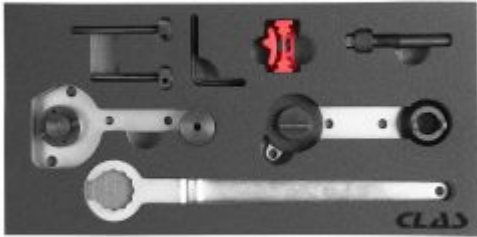

COFFRET CALAGE VW 1.0TFSI-1.2-1.4TSI

Référence : OM 4051

Libellé article	COFFRET CALAGE VW 1.0TFSI-1.2-1.4TSI
Code EAN	3700461400919
Texte	<p>Kit de réglage/verrouillage du moteur essence Sealey - VAG 1.2, 1.4 TSi à entraînement par courroie.</p> <p>Il convient aux derniers moteurs essence VAG 1.2, 1.4TSi à entraînement par courroie, y compris le 1.4TSi ACT.</p> <p>Contient les outils essentiels pour le blocage de l'arbre à cames, du vilebrequin pour le remplacement de la courroie de distribution.</p> <p>Moteurs : 1,2, 1,4 TSI</p>
Affectations	<p>Modèles :</p> <p>Audi : A1 (12-18), A1 Sportback (12-18), A3 (13-18), A3 Sportback (12-17), A3 Cabriolet (14-17), Q2 (16-18), Q3 (15-18)</p> <p>Alhambra (15-17), Ateca (16-18), Ibiza (12-17), Leon (12-18), Leon ST (14-18), Toledo (12-17)</p> <p>Skoda : Fabia (10-13), Fabia III (14-17), Octavia II (10-13), Octavia III (10-18), Rapid (15-17), Rapid Spaceback (15-17), Yeti (15-17), Yeti Outdoor (15-17)</p> <p>VW : Golf VII (08-17), Golf VII Estate (08-17), Golf Sportsvan (14-15), Jetta (12-17), Polo (12-17)</p>
Codes moteurs	CBZB , CBZC , CFGC , CHPA , CHPB , CHYA , CHYB , CHYC , CHYE , CHZA , CHZB , CHZC , CHZD , CHZE , CHZG , CHZJ , CHZK , CHZL , CJZA , CJZB , CJZC , CJZD , CMBA , CPGA , CPTA , CPVA , CPVB , CPWA , CUKB , CUKC , CUUB ,