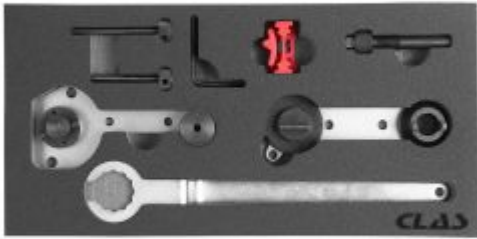

## CALAGE VW 1.0 TFSI - 1.2 - 1.4 TSI

Référence : OM 4051

<b>Libellé article</b>	CALAGE VW 1.0 TFSI - 1.2 - 1.4 TSI
<b>Code EAN</b>	3700461400919
<b>Texte</b>	<p>Kit de réglage/verrouillage du moteur essence Sealey - VAG 1.2, 1.4 TSi à entraînement par courroie.</p> <p>Il convient aux derniers moteurs essence VAG 1.2, 1.4TSi à entraînement par courroie, y compris le 1.4TSi ACT.</p> <p>Contient les outils essentiels pour le blocage de l'arbre à cames, du vilebrequin pour le remplacement de la courroie de distribution.</p> <p>Moteurs : 1,2, 1,4 TSI</p>
<b>Affectations</b>	<p>Modèles :</p> <p>Audi : A1 (12-18), A1 Sportback (12-18), A3 (13-18), A3 Sportback (12-17), A3 Cabriolet (14-17), Q2 (16-18), Q3 (15-18)</p> <p>Alhambra (15-17), Ateca (16-18), Ibiza (12-17), Leon (12-18), Leon ST (14-18), Toledo (12-17)</p> <p>Skoda : Fabia (10-13), Fabia III (14-17), Octavia II (10-13), Octavia III (10-18), Rapid (15-17), Rapid Spaceback (15-17), Yeti (15-17), Yeti Outdoor (15-17)</p> <p>VW : Golf VII (08-17), Golf VII Estate (08-17), Golf Sportsvan (14-15), Jetta (12-17), Polo (12-17)</p>
<b>Codes moteurs</b>	CBZB , CBZC , CFGC , CHPA , CHPB , CHYA , CHYB , CHYC , CHYE , CHZA , CHZB , CHZC , CHZD , CHZE , CHZG , CHZJ , CHZK , CHZL , CJZA , CJZB , CJZC , CJZD , CMBA , CPGA , CPTA , CPVA , CPVB , CPWA , CUKB , CUKC , CUUB ,