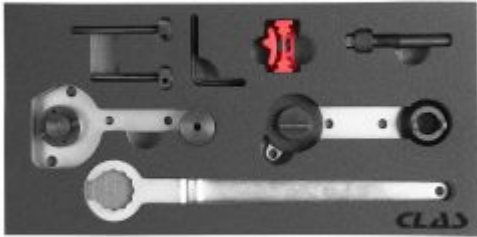

COFFRET CALAGE VW 1.0TFSI-1.2-1.4-1.5TSI

Référence : OM 4051

Libellé article	COFFRET CALAGE VW 1.0TFSI-1.2-1.4-1.5TSI
Code EAN	3700461400919
Texte	<p>Kit de réglage/verrouillage du moteur essence Sealey - VAG 1.2, 1.4 TSi à entraînement par courroie.</p> <p>Il convient aux derniers moteurs essence VAG 1.2, 1.4TSi à entraînement par courroie, y compris le 1.4TSi ACT.</p> <p>Contient les outils essentiels pour le blocage de l'arbre à cames, du vilebrequin pour le remplacement de la courroie de distribution.</p> <p>Moteurs : 1,2, 1,4 TSI</p>
Affectations	<p>Modèles :</p> <p>Audi : A1 (12-18), A1 Sportback (12-18), A3 (13-18), A3 Sportback (12-17), A3 Cabriolet (14-17), Q2 (16-18), Q3 (15-18)</p> <p>Alhambra (15-17), Ateca (16-18), Ibiza (12-17), Leon (12-18), Leon ST (14-18), Toledo (12-17)</p> <p>Skoda : Fabia (10-13), Fabia III (14-17), Octavia II (10-13), Octavia III (10-18), Rapid (15-17), Rapid Spaceback (15-17), Yeti (15-17), Yeti Outdoor (15-17)</p> <p>VW : Golf VII (08-17), Golf VII Estate (08-17), Golf Sportsvan (14-15), Jetta (12-17), Polo (12-17)</p>
Codes moteurs	CBZB , CBZC , CFGC , CHPA , CHPB , CHYA , CHYB , CHYC , CHYE , CHZA , CHZB , CHZC , CHZD , CHZE , CHZG , CHZJ , CHZK , CHZL , CJZA , CJZB , CJZC , CJZD , CMBA , CPGA , CPTA , CPVA , CPVB , CPWA , CUKB , CUKC , CUUB ,