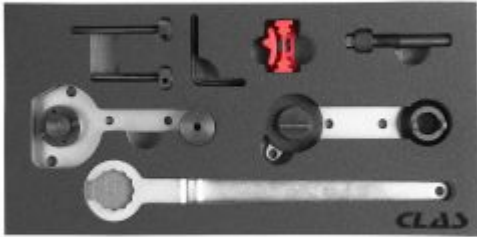

## COFFRET CALAGE VW 1.0TFSI-1.2-1.4TSI

Référence : OM 4051

<b>Libellé article</b>	COFFRET CALAGE VW 1.0TFSI-1.2-1.4TSI
<b>Code EAN</b>	3700461400919
<b>Texte</b>	<p>Kit de réglage/verrouillage du moteur essence Sealey - VAG 1.2, 1.4 TSi à entraînement par courroie.</p> <p>Il convient aux derniers moteurs essence VAG 1.2, 1.4TSi à entraînement par courroie, y compris le 1.4TSi ACT.</p> <p>Contient les outils essentiels pour le blocage de l'arbre à cames, du vilebrequin pour le remplacement de la courroie de distribution.</p> <p>Moteurs : 1,2, 1,4 TSI</p>
<b>Affectations</b>	<p>Modèles :</p> <p>Audi : A1 (12-18), A1 Sportback (12-18), A3 (13-18), A3 Sportback (12-17), A3 Cabriolet (14-17), Q2 (16-18), Q3 (15-18)</p> <p>Alhambra (15-17), Ateca (16-18), Ibiza (12-17), Leon (12-18), Leon ST (14-18), Toledo (12-17)</p> <p>Skoda : Fabia (10-13), Fabia III (14-17), Octavia II (10-13), Octavia III (10-18), Rapid (15-17), Rapid Spaceback (15-17), Yeti (15-17), Yeti Outdoor (15-17)</p> <p>VW : Golf VII (08-17), Golf VII Estate (08-17), Golf Sportsvan (14-15), Jetta (12-17), Polo (12-17)</p>
<b>Codes moteurs</b>	CBZB , CBZC , CFGC , CHPA , CHPB , CHYA , CHYB , CHYC , CHYE , CHZA , CHZB , CHZC , CHZD , CHZE , CHZG , CHZJ , CHZK , CHZL , CJZA , CJZB , CJZC , CJZD , CMBA , CPGA , CPTA , CPVA , CPVB , CPWA , CUKB , CUKC , CUUB ,