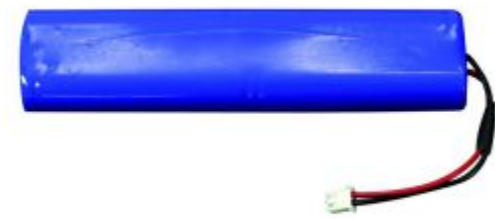

BATERÍA

Referencia : SA 9018

nombre de artículo BATERÍA

Código EAN 3700461437557

Periodo de garantía 2 años

Código de tarifa Tarifa Normal (TN)

Warranty Procedure EASY

Article(s) maître(s) OE 0109 | LAMPARA DE MANO RECARGABLE 30 LED IP65
OE 0209 | TIRA RECARGABLE LED IP64