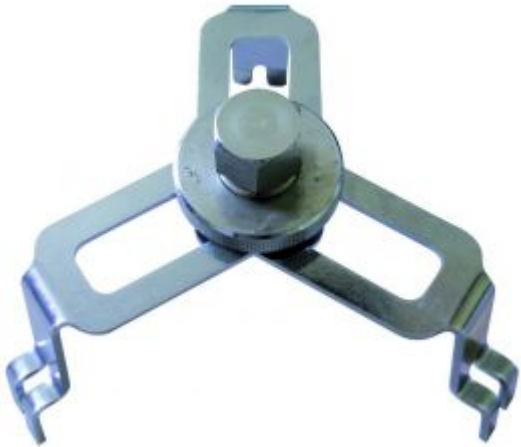

## KIT TAPAS DE DEPÓSITOS DE COMBUSTIBLE MULTIMARCA

Referencia : OM 4665

**nombre de artículo** KIT TAPAS DE DEPÓSITOS DE COMBUSTIBLE MULTIMARCA

**Código EAN** 3700461450945

**Intro** Herramienta universal con 3 brazos ajustables para la instalación o extracción de las tuercas de la tapa de los depósitos de combustible.  
Apertura de los brazos : entre 65 y 180mm

**Incluye** Incluye :  
- soporte de brazos arrastre 6 caras de 24mm  
- 5 juegos de 3 brazos

**Códigos OEM** MOT 1397

**Periodo de garantía** 2 años

**Código de tarifa** Tarifa Normal (TN)

**Warranty Procedure** EASY