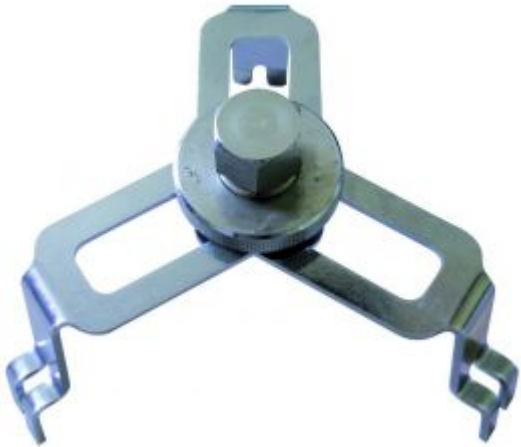

KIT TAPAS DE DEPÓSITOS DE COMBUSTIBLE MULTIMARCA

Referencia : OM 4665

nombre de artículo KIT TAPAS DE DEPÓSITOS DE COMBUSTIBLE MULTIMARCA

Código de barras 3700461450945

Introducción Herramienta universal con 3 brazos ajustables para la instalación o extracción de las tuercas de la tapa de los depósitos de combustible.
Apertura de los brazos : entre 65 y 180mm

Incluye Incluye :
- soporte de brazos arrastre 6 caras de 24mm
- 5 juegos de 3 brazos

Códigos OEM MOT 1397

Periodo de garantía 2 años

Código de tarifa Tarifa Normal (TN)

Warranty Procedure EASY

CLAS EQUIPEMENTS
83, chemin de la CROUZA
73800 CHIGNIN
Francia