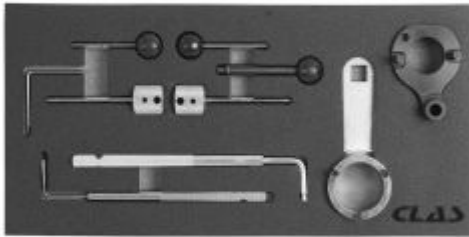

HERRAMIENTAS CALADO DISTRIBUCIÓN DE VAG 1.4-1.6-2.0 CR TDI

Referencia : OM 4057

nombre de artículo HERRAMIENTAS CALADO DISTRIBUCIÓN DE VAG 1.4-1.6-2.0 CR TDI

Código EAN 3700461470042

Apto para

Modelos :

Audi : A1, A3 Cabrio, A3, A3 Sportback, A4, A4 Allroad, A4 Quattro, A5 Coupé, A5 Cabrio, A5 Sportback, A6, TT, Q5