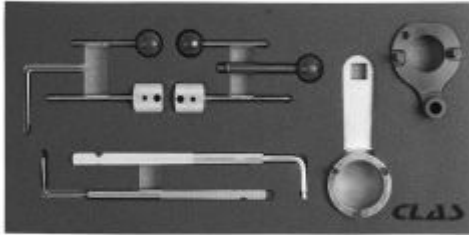

CALADO DISTRIBUCIÓN VAG 1.4 - 1.6 - 2.0 CR TDI

Referencia : OM 4057

nombre de artículo CALADO DISTRIBUCIÓN VAG 1.4 - 1.6 - 2.0 CR TDI

Código EAN 3700461470042

Apto para

Modelos :

Audi : A1, A3 Cabrio, A3, A3 Sportback, A4, A4 Allroad, A4 Quattro, A5 Coupé, A5 Cabrio, A5 Sportback, A6, TT, Q5