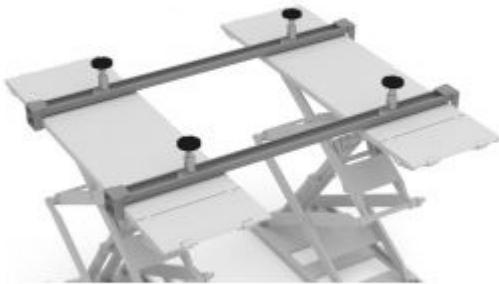

KIT SUV PARA PUENTES DE TIJERA INSTALACIÓN AUTÓNOMA PARA PE 6236T

Referencia : PE 0106

nombre de artículo KIT SUV PARA PUENTES DE TIJERA INSTALACIÓN AUTÓNOMA PARA PE 6236T

Código de barras 3701555317496

Características Características :
- juego de 2 travesaños de soporte para elevadores de tijera para montar en PE 6236T, para utilizar bajo chasis SUV y 4x4 + extensiones
- equipado con 2 topes telescópicos a lo largo
- dimensiones : L. 2200xAn.100xAl 45mm