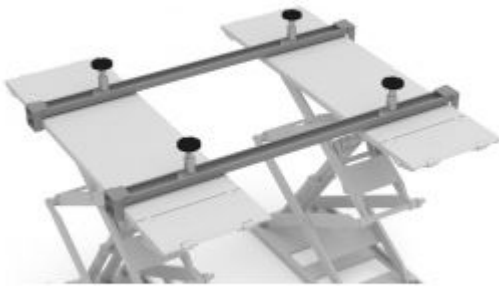

KIT SUV PARA PUENTES DE TIJERA INSTALACIÓN AUTÓNOMA PARA PE 6250T

Referencia : PE 0106

nombre de artículo KIT SUV PARA PUENTES DE TIJERA INSTALACIÓN AUTÓNOMA PARA PE 6250T

Código EAN 3701555317496

Características Características :
- juego de 2 travesaños de soporte para elevadores de tijera para montar en PE 6236T, para utilizar bajo chasis SUV y 4x4 + extensiones
- equipado con 2 topes telescópicos a lo largo
- dimensiones : L. 2200xAn.100xAl 45mm

Periodo de garantía 2 años

Longitud 2.200,00 mm

Anchura 100,00 mm

Altura 100,00 mm

Código de tarifa Tarifa Normal (TN)

Warranty Procedure EASY

Instalación autónoma
autónoma/empotrada

***Public price Exl. Tax : 599,00 €**