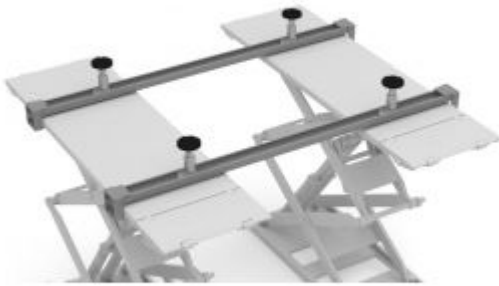

KIT SUV PARA PUENTES DE TIJERA INSTALACIÓN AUTÓNOMA PARA PE 6236T

Referencia : PE 0106

nombre de artículo KIT SUV PARA PUENTES DE TIJERA INSTALACIÓN AUTÓNOMA PARA PE 6236T

Código de barras 3701555317496

Características Características :
- juego de 2 travesaños de soporte para elevadores de tijera para montar en PE 6236T, para utilizar bajo chasis SUV y 4x4 + extensiones
- equipado con 2 topes telescópicos a lo largo
- dimensiones : L. 2200xAn.100xAl 45mm

Periodo de garantía 2 años

Longitud (mm) 2.200,00 mm

Anchura 100,00 mm

Altura 100,00 mm

Código de tarifa Tarifa Normal (TN)

Warranty Procedure EASY

Instalación autónoma
autónoma/empotrada

2
WARRANTY