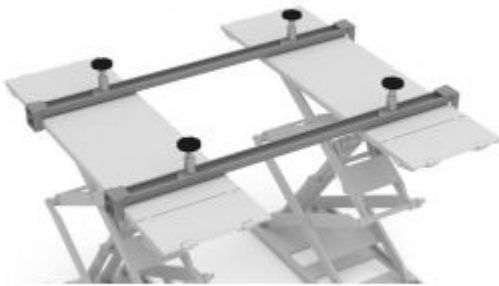

KIT SUV PARA PUENTES DE TIJERA INSTALACIÓN AUTÓNOMA PARA PE 6236T

Referencia : PE 0106

nombre de artículo KIT SUV PARA PUENTES DE TIJERA INSTALACIÓN AUTÓNOMA PARA PE 6236T

Código EAN 3701555317496

Características Características :
- juego de 2 travesaños de soporte para elevadores de tijera para montar en PE 6236T, para utilizar bajo chasis SUV y 4x4 + extensiones
- equipado con 2 topes telescópicos a lo largo
- dimensiones : L. 2200xAn.100xAl 45mm

Periodo de garantía 2 años

Longitud 2.200,00 mm

Anchura 100,00 mm

Altura 100,00 mm

Código de tarifa Tarifa Normal (TN)

Warranty Procedure EASY

Instalación autónoma
autónoma/empotrada

***Public price Exl. Tax : 599,00 €**