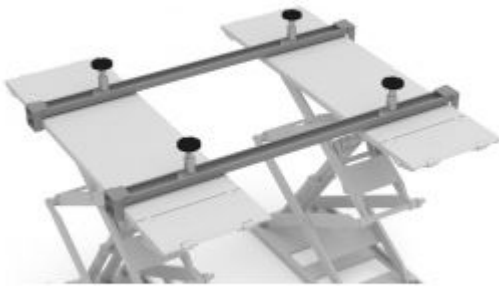

KIT SUV PARA PUENTES DE TIJERA INSTALACIÓN AUTÓNOMA PARA PE 6250T

Referencia : PE 0106

nombre de artículo KIT SUV PARA PUENTES DE TIJERA INSTALACIÓN AUTÓNOMA PARA PE 6250T

Código EAN 3701555317496

Características Características :
- juego de 2 travesaños de soporte para elevadores de tijera para montar en PE 6236T, para utilizar bajo chasis SUV y 4x4 + extensiones
- equipado con 2 topes telescópicos a lo largo
- dimensiones : L. 2200xAn.100xAl 45mm

Periodo de garantía 2 años

Longitud 2.200,00 mm

Anchura 100,00 mm

Altura 100,00 mm

Código de tarifa Tarifa Normal (TN)

Warranty Procedure EASY

Instalación autónoma
autónoma/empotrada

2
WARRANTY