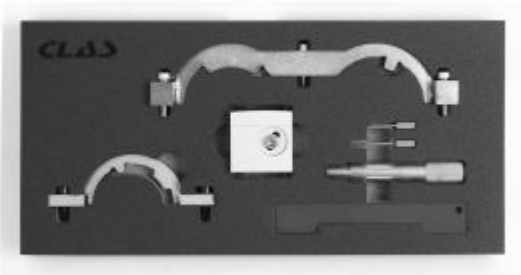

## CALADO DISTRIBUCIÓN OPEL / VAUXHALL 1.0 - 1.2 - 1.4 TURBO

Referencia : OM 4214

**nombre de artículo** CALADO DISTRIBUCIÓN OPEL / VAUXHALL 1.0 - 1.2 - 1.4 TURBO

**Código EAN** 3700461400902

**Texto** Diseñado para bloquear los árboles de levas y cigüeñales en posición para permitir la retirada y sustitución de la cadena de distribución en los motores Vauxhall twin Cam 1.0, 1.2, 1.4.

**Incluye** Incluye :  
- herramienta de ajuste del disco sensor del árbol de levas  
- herramienta de ajuste del árbol de levas de entrada  
- herramienta de localización del sensor del árbol de levas  
- pasador tensor de la cadena 4 mm  
- Pin de tensión del cinturón 2.5 mm  
- placa de bloqueo del árbol de levas  
- el pasador de bloqueo del cigüeñal

**Apto para** Modelos :  
Adam, Ampera, Astra-J, Aveo, Corsa-D, Insignia, Meriva-B, Mokka, Zafira-C Tourer  
Motores : 1,0, 1,2, 1,4

**Códigos motores** A10XEP , A12XEL , A12XER , A14NEL , A14NET , A14XEL , A14XER , B12XEL , B14NEH , B14NEJ , B14NEL , B14NET , B14XEJ , B14XEL , B14XER , D12XEL , D14NEH , D14NEJ , D14NEL , D14NET , D14XEJ , D14XEL , L2Z , LB4 , LDC , LDD , LJ2 , LUH , LUJ , LWD , Z12XEP , Z14XEP