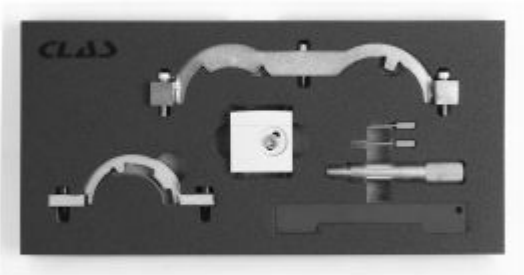

## CALADO DISTRIBUCIÓN OPEL / VAUXHALL 1.0 - 1.2 - 1.4 TURBO

Referencia : OM 4214

**nombre de artículo** CALADO DISTRIBUCIÓN OPEL / VAUXHALL 1.0 - 1.2 - 1.4 TURBO

**Código de barras** 3700461400902

**Texto** Diseñado para bloquear los árboles de levas y cigüeñales en posición para permitir la retirada y sustitución de la cadena de distribución en los motores Vauxhall twin Cam 1.0, 1.2, 1.4.

**Incluye** Incluye :  
- herramienta de ajuste del disco sensor del árbol de levas  
- herramienta de ajuste del árbol de levas de entrada  
- herramienta de localización del sensor del árbol de levas  
- pasador tensor de la cadena 4 mm  
- Pin de tensión del cinturón 2.5 mm  
- placa de bloqueo del árbol de levas  
- el pasador de bloqueo del cigüeñal

**Apto para** Modelos :  
Adam, Ampera, Astra-J, Aveo, Corsa-D, Insignia, Meriva-B, Mokka, Zafira-C Tourer  
Motores : 1,0, 1,2, 1,4

**Códigos motores** A10XEP , A12XEL , A12XER , A14NEL , A14NET , A14XEL , A14XER , B12XEL , B14NEH , B14NEJ , B14NEL , B14NET , B14XEJ , B14XEL , B14XER , D12XEL , D14NEH , D14NEJ , D14NEL , D14NET , D14XEJ , D14XEL , L2Z , LB4 , LDC , LDD , LJ2 , LUH , LUJ , LWD , Z12XEP , Z14XEP