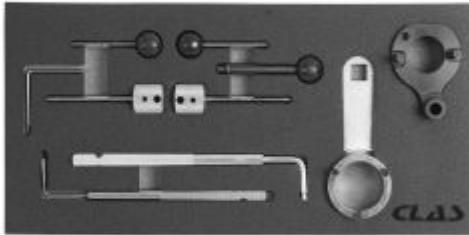

TIMING TOOLS VAG 1.4-1.6-2.0 CR TDI

Reference : OM 4057

Item name	TIMING TOOLS VAG 1.4-1.6-2.0 CR TDI
EAN code	3700461470042
Applications	<p>Models:</p> <p>Audi: A1, A3 Cabrio, A3, A3 Sportback, A4, A4 Allroad, A4 Quattro, A5 Coupé, A5 Cabrio, A5 Sportback, A6, TT, Q5</p> <p>Skoda: Octavia III</p> <p>Seat: Leon, Leon ST</p> <p>Volkswagen: Polo, Golf VII, Golf VII Estate, Golf VII Wagon, Golf SV, Golf Sportsvan</p> <p>Moteurs: 1.4 CR TDI, 1.6 CR TDI, 1.6 CR TDI GreenLine, 1.6 CR TDI Ecomotive, 1.6 CR TDI BlueMotion, 2.0 CR TDI, 2.0 CR TDI Ultra, 2.0 RS CR TDI, 2.0 CR GTD</p>
Engine codes	<p>CAAB , CKFC , CLHA , CLHB , CRBC , CRKA , CRKB , CRLB , CRLD , CRMB , CRVA , CRVC , CUNA , CXEC , CXFA , CXGA , CXGB , CXGD , CXHA , CXHB , CXHC , CXXA , CXXB , CYKB , DASA , DASB , DAUA , DAUB , DAWA , DBKA , DCYB , DDYA , DDYB , DEJB , DETB , DEUA , DEUB , DEUC , DFFA , DFGA , DFGB , DFHA , DGCA , DGTA , DGTC , DGTD , DGTE , DJGA , DNAC , DNAD , DREB , DSRA , DSRB , DTSA , DTSB</p> <p>CKFB , CKFC , CKTB , CKTC , CKUB , CKUC , CLHA , CLHB , CNHA , CNHC , CRBB , CRBC , CRBD , CRFA , CRFC , CRFD , CRKA , CRKB , CRLB , CRLC , CRLD , CRMB , CRUA , CRVA , CRVC , CSLA , CSLB , CSLC , CSNA , CSUA , CSUB , CSUD , CSUE , CUA , CUNA , CUPA , CUSA , CUSB , CUTA , CUUA , CUUB , CUUD , CUUE , CUUF , CUVA , CUVC , CUVD , CUVE , CUWA , CXEB , CXFA , CXGA , CXGB , CXGC , CXGD , CXHA , CXMA , CXXA , CXXB , CYKA ,</p>

CYKB , CYZA , CYZB , CZHA , CZJA , DAUB , DBBA , DBGA , DBKA , DCXA ,
DCYA , DCYB , DCZA , DDAA , DDCB , DDDA , DDYA , DDYB , DEJA , DEJB ,
DELA , DETA , DETB , DEUA , DEUB , DEUC , DFBA , DFCA , DFEA , DFFA ,
DFGA , DFHA , DFLA , DFLD , DFMA , DFSB , DFSC , DFSD , DFSE , DFSF ,
DFTA , DFUA , DGCA , DGMA , DGTA , DGTC , DGTD , DGTE , DJGA , DLTA ,
DLTC , DLUA , DLUB , DSTB