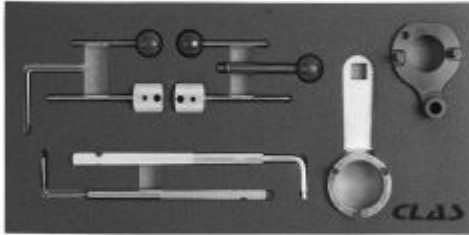

TIMING TOOLS VAG 1.4-1.6-2.0 CR TDI

Reference : OM 4057

Item name	TIMING TOOLS VAG 1.4-1.6-2.0 CR TDI
EAN code	3700461470042
Applications	<p>Models:</p> <p>Audi: A1, A3 Cabrio, A3, A3 Sportback, A4, A4 Allroad, A4 Quattro, A5 Coupé, A5 Cabrio, A5 Sportback, A6, TT, Q5</p> <p>Skoda: Octavia III</p> <p>Seat: Leon, Leon ST</p> <p>Volkswagen: Polo, Golf VII, Golf VII Estate, Golf VII Wagon, Golf SV, Golf Sportsvan</p> <p>Moteurs: 1.4 CR TDI, 1.6 CR TDI, 1.6 CR TDI GreenLine, 1.6 CR TDI Ecomotive, 1.6 CR TDI BlueMotion, 2.0 CR TDI, 2.0 CR TDI Ultra, 2.0 RS CR TDI, 2.0 CR GTD</p>
Engine codes	<p>CAAB , CKFC , CLHA , CLHB , CRBC , CRKA , CRKB , CRLB , CRLD , CRMB , CRVA , CRVC , CUNA , CXEC , CXFA , CXGA , CXGB , CXGD , CXHA , CXHB , CXHC , CXXA , CXXB , CYKB , DASA , DASB , DAUA , DAUB , DAWA , DBKA , DCYB , DDYA , DDYB , DEJB , DETB , DEUA , DEUB , DEUC , DFFA , DFGA , DFGB , DFHA , DGCA , DGTA , DGTC , DGTD , DGTE , DJGA , DNAC , DNAD , DREB , DSRA , DSRB , DTSA , DTSB</p> <p>CKFB , CKFC , CKTB , CKTC , CKUB , CKUC , CLHA , CLHB , CNHA , CNHC , CRBB , CRBC , CRBD , CRFA , CRFC , CRFD , CRKA , CRKB , CRLB , CRLC , CRLD , CRMB , CRUA , CRVA , CRVC , CSLA , CSLB , CSLC , CSNA , CSUA , CSUB , CSUD , CSUE , CUA , CUNA , CUPA , CUSA , CUSB , CUTA , CUUA , CUUB , CUUD , CUUE , CUUF , CUVA , CUVC , CUVD , CUVE , CUWA , CXEB , CXFA , CXGA , CXGB , CXGC , CXGD , CXHA , CXMA , CXXA , CXXB , CYKA ,</p>

CYKB , CYZA , CYZB , CZHA , CZJA , DAUB , DBBA , DBGA , DBKA , DCXA ,
DCYA , DCYB , DCZA , DDAA , DDCB , DDDA , DDYA , DDYB , DEJA , DEJB ,
DELA , DETA , DETB , DEUA , DEUB , DEUC , DFBA , DFCA , DFEA , DFFA ,
DFGA , DFHA , DFLA , DFLD , DFMA , DFSB , DFSC , DFSD , DFSE , DFSF , DFTA
, DFUA , DGCA , DGMA , DGTA , DGTC , DGTD , DGTE , DJGA , DLTA , DLTC ,
DLUA , DLUB , DSTB , DTRD