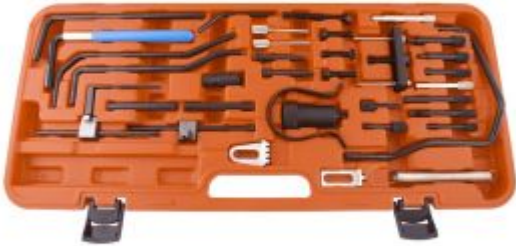

TIMING TOOLS PSA

Reference : OM 4045BL

Item name	TIMING TOOLS PSA
Bar code	3700461405525
Applications	<p>Models: Citroën: Synergie / Evasion - Berlingo - Jumpy - C2 - C3 - C5 - Relay / Jumper Peugeot: 106 - 205 - 206 - 305 - 306 - 307 - 309 - 405 - 406 - 406 Coupe - 605 - 607 - 806 - 807 - Express - Expert Partner - Boxer</p> <p>Engines: Gasoline 1.0, 1.1, 1.4, 1.5, 1.6, 1.6 16V, 1.8, 1.8 16V, 1.9, 2.0, 2.0 16V, Diesel 2.0 Turbo-Diesel 1.4D, 1.4HDI, 1.5D, 1.7D, 1.7TD, 1.9D, 1.9TD, 2.0Hdi, 2.1TD 2.1TD, 2.2D, 2.5TD, 2.2Hdi</p>
Engine codes	162 , 109K , 161A , 3FY , 3FZ , 6FZ , A8A , A8B , A9A , AJZ , B6D , C1A , C1B , C3A , CDY , CDZ , D8A , D8B , D9A , D9B , DHX , DHY , DJY , DJZ , EW10A , EW10J4 , EW10J4S , EW12J4 , EW7J4 , H1A , H3A , HAZ , HDY , HDZ , HFX , HFY , HFZ , M2A , M4A , RFJ , RFK , RFN , RFR , TU1 , TU1A , TU1CP , TU1JP , TU1JP , TU1A , TU1M , TU1M , TU1M+ , TU1M+ , TU24 , TU9 , TU9 , TU9W , TU9M , TU9M , TU9MLZ , TU9M , TU9MZ , TU9MLZ , TU9MZ , TU9TR , TU9W , XU5JA , XUD7 , XUD7 , XUD7W2 , XUD7T , XUD7TE , XUD7TE , XUD7TEY , XUD7TEY , XUD7W2 , XUD9 , XUD9A , XUD9BTF , XUD9TE , XUD9TF , XUD9TF , XUD9TFL , XUD9TFL , 159A , 161A , 171B , 171C , 171D , 180A , 180Z , 3FZ (EW12J4) , 4HX (DW12ATED) , 4HZ (DW12ATED) 6FZ (EW7J4) , A8A , A9A , AJZ , B1A , B1A E , B1A F , B1E , B2A , B2B , B2C , B4A , B6D , B6E , BAY , BDY , BDY , BDZ , BFZ , C1A , CDY , CDZ , D2A C , D2A E , D2A F , D6A , D6B , D6D , D6E , D8A , D8B ,

D8C , D9B , DDZ , DFZ , DHV W , DHV X , DHV Y , DJ5 (T9A) , DJ5T (T8A) , DJY , DJZ , DKZ , EW10J4D , EW7J4 , H1A , HDY , HDZ , HFY , HFZ , K1A , K1F, K1G , K2A , K2B , K2D , K3A , K6B , KDX , KDY , KDZ , KFW , KFX , KFY , KFZ , L6A , LFW , LFX , LFY (XU7JP4) , LFZ , M4A , NFU , NFX (TU5J4/L3) , NFZ , P8A , P8B , P8C , P9A , PHZ (XUD11) , R2A , R5A , R6A , R6D