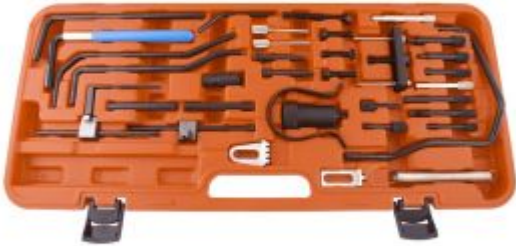

TIMING TOOLS PSA

Reference : OM 4045BL

Item name TIMING TOOLS PSA

Bar code 3700461405525

Applications

Models:

Citroën: Synergie / Evasion - Berlingo - Jumpy - C2 - C3 - C5 - Relay / Jumper

Peugeot: 106 - 205 - 206 - 305 - 306 - 307 - 309 - 405 - 406 - 406 Coupe - 605 - 607 - 806 - 807 - Express - Expert

Partner - Boxer

Engines:

Gasoline 1.0, 1.1, 1.4, 1.5, 1.6, 1.6 16V, 1.8, 1.8 16V, 1.9, 2.0, 2.0 16V, Diesel 2.0 Turbo-Diesel 1.4D, 1.4HDI, 1.5D, 1.7D, 1.7TD, 1.9D, 1.9TD, 2.0Hdi, 2.1TD, 2.1TD, 2.2D, 2.5TD, 2.2Hdi