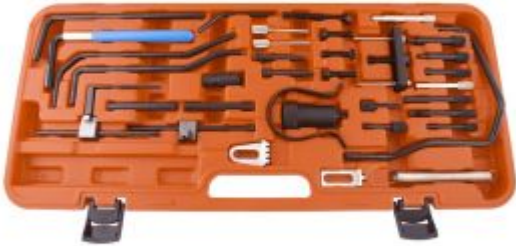

TIMING TOOLS PSA

Reference : OM 4045BL

Item name	TIMING TOOLS PSA
EAN code	3700461405525
Applications	<p>Models:</p> <p>Citroën: Synergie / Evasion - Berlingo - Jumpy - C2 - C3 - C5 - Relay / Jumper</p> <p>Peugeot: 106 - 205 - 206 - 305 - 306 - 307 - 309 - 405 - 406 - 406 Coupe - 605 - 607 - 806 - 807 - Express - Expert</p> <p>Partner - Boxer</p> <p>Engines:</p> <p>Gasoline 1.0, 1.1, 1.4, 1.5, 1.6, 1.6 16V, 1.8, 1.8 16V, 1.9, 2.0, 2.0 16V, Diesel 2.0 Turbo-Diesel 1.4D, 1.4HDI, 1.5D, 1.7D, 1.7TD, 1.9D, 1.9TD, 2.0Hdi, 2.1TD 2.1TD, 2.2D, 2.5TD, 2.2Hdi</p>
Engine codes	<p>162 , 109K , 161A , 3FY , 3FZ , 6FZ , A8A , A8B , A9A , AJZ , B6D , C1A , C1B , C3A , CDY , CDZ , D8A , D8B , D9A , D9B , DHX , DHY , DJY , DJZ , EW10A , EW10J4 , EW10J4S , EW12J4 , EW7J4 , H1A , H3A , HAZ , HDY , HDZ , HFX , HFY , HFZ , M2A , M4A , RFJ , RFK , RFN , RFR , TU1 , TU1A , TU1CP , TU1JP , TU1JP , TU1A , TU1M , TU1M , TU1M+ , TU1M+ , TU24 , TU9 , TU9 , TU9W , TU9M , TU9M , TU9MLZ , TU9M , TU9MZ , TU9MLZ , TU9MZ , TU9TR , TU9W , XU5JA , XUD7 , XUD7 , XUD7W2 , XUD7T , XUD7TE , XUD7TE , XUD7TEY , XUD7TEY , XUD7W2 , XUD9 , XUD9A , XUD9BTF , XUD9TE , XUD9TF , XUD9TF , XUD9TFL , XUD9TFL , 159A , 161A , 171B , 171C , 171D , 180A , 180Z , 3FZ (EW12J4) , 4HX (DW12ATED) , 4HZ (DW12ATED) 6FZ (EW7J4) , A8A , A9A , AJZ , B1A , B1A E , B1A F , B1E , B2A , B2B , B2C , B4A , B6D , B6E , BAY , BDY , BDY , BDZ , BFZ , C1A , CDY , CDZ , D2A C , D2A E , D2A F , D6A , D6B , D6D , D6E , D8A , D8B ,</p>

D8C , D9B , DDZ , DFZ , DHV W , DHV X , DHV Y , DJ5 (T9A) , DJ5T (T8A) , DJY , DJZ , DKZ , EW10J4D , EW7J4 , H1A , HDY , HDZ , HFY , HFZ , K1A , K1F, K1G , K2A , K2B , K2D , K3A , K6B , KDX , KDY , KDZ , KFW , KFX , KFY , KFZ , L6A , LFW , LFX , LFY (XU7JP4) , LFZ , M4A , NFU , NFX (TU5J4/L3) , NFZ , P8A , P8B , P8C , P9A , PHZ (XUD11) , R2A , R5A , R6A , R6D