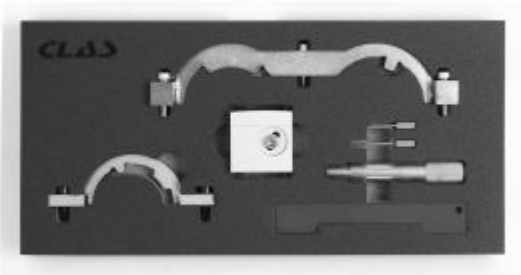

## TIMING TOOLS OPEL / VAUXHALL 1.0 - 1.2 - 1.4 TURBO

Reference : OM 4214

<b>Item name</b>	TIMING TOOLS OPEL / VAUXHALL 1.0 - 1.2 - 1.4 TURBO
<b>Bar code</b>	3700461400902
<b>Text</b>	Designed to lock camshafts and crankshafts in position to allow removal and replacement of the timing chain fitted to Vauxhall twin Cam 1.0, 1.2, 1.4 engines.
<b>Contents</b>	Contents: <ul style="list-style-type: none"><li>- camshaft sensing disc adjustment tool</li><li>- input camshaft adjustment tool</li><li>- camshaft sensor locator tool</li><li>- chain tensioner pin 4 mm</li><li>- Belt tension pin 2.5 mm</li><li>- camshaft lock plate</li><li>- crankshaft locking pin</li></ul>
<b>Applications</b>	Models : Adam, Ampera, Astra-J, Aveo, Corsa-D, Insignia, Meriva-B, Mokka, Zafira-C Tourer Engines : 1,0, 1,2, 1,4
<b>Engine codes</b>	A10XEP , A12XEL , A12XER , A14NEL , A14NET , A14XEL , A14XER , B12XEL , B14NEH , B14NEJ , B14NEL , B14NET , B14XEJ , B14XEL , B14XER , D12XEL , D14NEH , D14NEJ , D14NEL , D14NET , D14XEJ , D14XEL , L2Z , LB4 , LDC , LDD , LJ2 , LUH , LUJ , LWD , Z12XEP , Z14XEP
<b>OEM codes</b>	991238310 , EM952 , EN49977100 , EN49977200 , EN49978 , KM952 , KM953A , KM955A1 , KM955A2