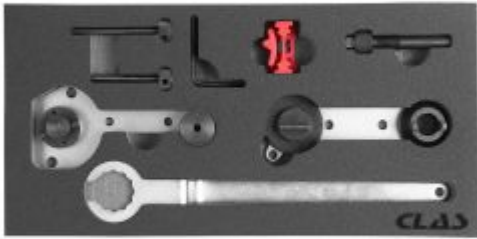

## TIMING TOOLS VW 1.0 TFSI - 1.2 - 1.4 TSI

Reference : OM 4051

<b>Item name</b>	TIMING TOOLS VW 1.0 TFSI - 1.2 - 1.4 TSI
<b>Bar code</b>	3700461400919
<b>Text</b>	<p>Sealey - VAG 1.2, 1.4 TSi belt driven petrol engine adjustment/locking kit. Suitable for the latest VAG 1.2, 1.4TSi belt driven petrol engines, including the 1.4TSi ACT.</p> <p>Contains the essential tools for locking the camshaft and crankshaft for timing belt replacement. Engines : 1,2, 1,4 TSI</p>
<b>Applications</b>	<p>Models:</p> <p>Audi: A1 (12-18), A1 Sportback (12-18), A3 (13-18), A3 Sportback (12-17), A3 Cabriolet (14-17), Q2 (16-18), Q3 (15-18) Alhambra (15-17), Ateca (16-18), Ibiza (12-17), Leon (12-18), Leon ST (14-18), Toledo (12-17) Skoda: Fabia (10-13), Fabia III (14-17), Octavia II (10-13), Octavia III (10-18), Rapid (15-17), Rapid Spaceback (15-17), Yeti (15-17), Yeti Outdoor (15-17) VW: Golf VII (08-17), Golf VII Estate (08-17), Golf Sportsvan (14-15), Jetta (12-17), Polo (12-17)</p>
<b>Engine codes</b>	<p>CBZB , CBZC , CFGC , CHPA , CHPB , CHYA , CHYB , CHYC , CHYE , CHZA , CHZB , CHZC , CHZD , CHZE , CHZG , CHZJ , CHZK , CHZL , CJZA , CJZB , CJZC , CJZD , CMBA , CPGA , CPTA , CPVA , CPVB , CPWA , CUKB , CUKC , CUUB , CVNA , CWVA , CXSA , CXSB , CYVA , CYVB , CYVC , CYVD , CZCA , CZCB ,</p>