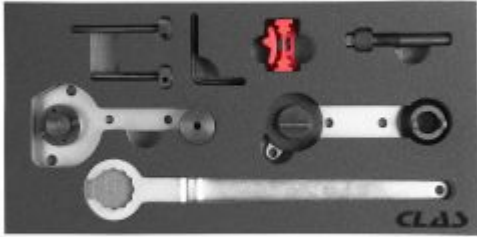

## TIMING TOOLS VW 1.0 TFSI - 1.2 - 1.4 TSI

Reference : OM 4051

<b>Item name</b>	TIMING TOOLS VW 1.0 TFSI - 1.2 - 1.4 TSI
<b>EAN code</b>	3700461400919
<b>Text</b>	<p>Sealey - VAG 1.2, 1.4 TSi belt driven petrol engine adjustment/locking kit. Suitable for the latest VAG 1.2, 1.4TSi belt driven petrol engines, including the 1.4TSi ACT.</p> <p>Contains the essential tools for locking the camshaft and crankshaft for timing belt replacement. Engines : 1,2, 1,4 TSI</p>
<b>Applications</b>	<p>Models:</p> <p>Audi: A1 (12-18), A1 Sportback (12-18), A3 (13-18), A3 Sportback (12-17), A3 Cabriolet (14-17), Q2 (16-18), Q3 (15-18) Alhambra (15-17), Ateca (16-18), Ibiza (12-17), Leon (12-18), Leon ST (14-18), Toledo (12-17) Skoda: Fabia (10-13), Fabia III (14-17), Octavia II (10-13), Octavia III (10-18), Rapid (15-17), Rapid Spaceback (15-17), Yeti (15-17), Yeti Outdoor (15-17) VW: Golf VII (08-17), Golf VII Estate (08-17), Golf Sportsvan (14-15), Jetta (12-17), Polo (12-17)</p>
<b>Engine codes</b>	<p>CBZB , CBZC , CFGC , CHPA , CHPB , CHYA , CHYB , CHYC , CHYE , CHZA , CHZB , CHZC , CHZD , CHZE , CHZG , CHZJ , CHZK , CHZL , CJZA , CJZB , CJZC , CJZD , CMBA , CPGA , CPTA , CPVA , CPVB , CPWA , CUKB , CUKC , CUUB , CVNA , CWVA , CXSA , CXSB , CYVA , CYVB , CYVC , CYVD , CZCA , CZCB ,</p>