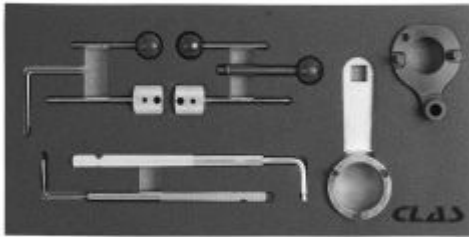

## STEUERUNGSWERKZEUGE VAG 1.4 - 1.6 - 2.0 CR TDI

Artikelnummer : OM 4057

**Artikelbezeichnung** STEUERUNGSWERKZEUGE VAG 1.4 - 1.6 - 2.0 CR TDI

**Barcode** 3700461470042

**Zuweisungen**

Modelle:

Audi: A1, A3 Cabrio, A3, A3 Sportback, A4, A4 Allroad, A4 Quattro, A5 Coupé, A5 Cabrio, A5 Sportback, A6, TT, Q5