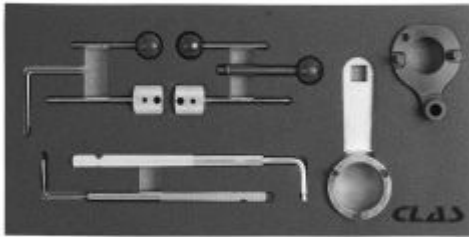

STEUERUNGSWERKZEUGE VAG 1.4 - 1.6 - 2.0 CR TDI

Artikelnummer : OM 4057

Artikelbezeichnung STEUERUNGSWERKZEUGE VAG 1.4 - 1.6 - 2.0 CR TDI

Barcode 3700461470042

Zuweisungen

Modelle:

Audi: A1, A3 Cabrio, A3, A3 Sportback, A4, A4 Allroad, A4 Quattro, A5 Coupé, A5 Cabrio, A5 Sportback, A6, TT, Q5