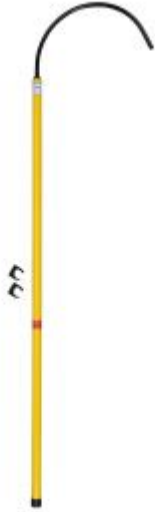

INSOLIERTE RETTUNGSSTANGE L.147cm

Artikelnummer : OE 0720

Artikelbezeichnung INSOLIERTE RETTUNGSSTANGE L.147cm

Barcode 3700461471452

Intro Zur Rettung von Personen, die unter Strom stehen und/oder geblendet werden, z. B. bei der Reparatur eines Spannungsprüfers.
Ermöglicht es, die verletzte Person in Sicherheit zu bringen, indem sie an der Taille gezogen wird.

Texte Kompatibel mit Berechtigungen: B1L, B1VL, B1TL, B2L, B2VL, B2TL, BCL, BEL, BRL, B1XL, B2XL.

Merkmale Spezifikationen:
- Betriebsspannung: 45.000V
- Stahlhaken 18x1,5mm
- Zugkraft: 150kg

Zusammensetzung Wird mit Wandhaken geliefert.