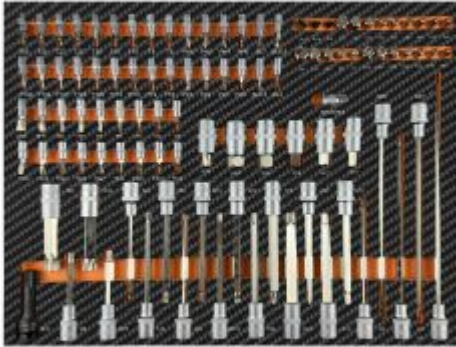

## EINSATZBITS (102STÜCK)

Artikelnummer : EG 1104BL

**Artikelbezeichnung** EINSATZBITS (102STÜCK)

**Barcode** 3701555313214

**Zusammensetzung** Inhalt:

- 48 1/4" 35mm Bits: T8-9-10-15-20-27-30-40 / TT8-9-10-15-20-25-27-30-40 / PH0-1-2-3 SL4- 5.5-6.5-7 / PZ0-1-2-3 M7-8-10-12 / H3-4-5-6-7-8 /TS10-15-20-25-27-30-40-45-50
- 24 Bits 30 mm: SL8-10-12 / T40-45-50-55-60-70 / PZ3-4 / PH3-4 H7-8-10-12-14 / TT40-45-50-55-60-70
- 6 Stück 1/2" kurze Bits 55 mm: M16-H24-H22-H19-H17-H14
- 22 lange Steckschlüssel 1/2" : T80x100, M16x100, M9x100, MP9X100mm, T40x140, T45x140, T50x140, T55x140, T60x140, T70x140, M10x140, M12x140mm, M14x140, MP10x140, H10x140, H11x140, H13x140mm, H5x160, MP8x250, MP7x240, H7x240, H30x300mm
- 1 1/2"-Kupplung
- 1 1/2"-Schlagbohrer M15