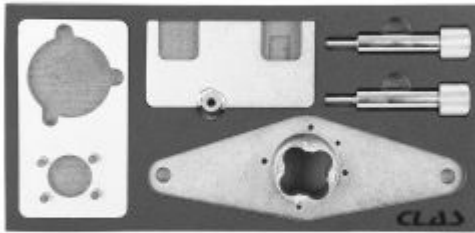

STEUERUNGSWERKZEUGE LAND ROVER 2.0 D

Artikelnummer : OM 4245

Artikelbezeichnung STEUERUNGSWERKZEUGE LAND ROVER 2.0 D

Barcode 3701555307787

Zuweisungen Modelle:
LAND ROVER: Discovery, Discovery Sport, Range Rover Evoque, Range Rover Evoque Cabriolet, Range Rover Sport, Range Rover Velar
JAGUAR: E-Pace, F-Pace, XE, XF

Motorcodes 204DTA , 204DTD , 204DTH , 204DTY

OEM-Codes JLR-303-1625 , JLR-303-1631 , JLR-303-1630 , JLR3031625 , JLR3031630 , JLR3031631

Dauer der Garantie 5 Jahre

Art des Fahrzeugs KFZ

Motorisierung 2.0

Art des Treibstoffs Diesel