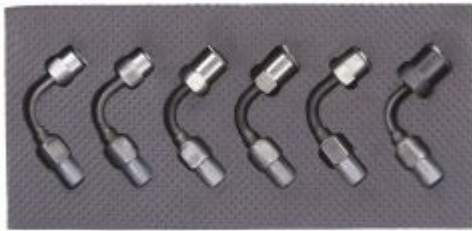

HP-DIESEL-KRÜMMER-ADAPTER

Artikelnummer : AC 0805

Artikelbezeichnung HP-DIESEL-KRÜMMER-ADAPTER

Barcode 3700461408120

Texte In Kombination mit dem AC 0800 (digitales Manometer) und dem AC 0801 (Hochdruck-Diesel-Kit) ermöglicht dieses Set die Prüfung des Hochdruckes der gängigsten Common-Rail-Motoren (Delphi, Siemens, Bosch und Denso Pumpen).
Eine Seite der Adapter hat immer ein M12x150 Gewinde, um unsere Rohre zu montieren.

Zusammensetzung Inhalt:
- M12x125 (x2)
- M14x150 (2 x)
- M14x100 (1 x)
- M16x100 (1 x)

Dauer der Garantie 2 Jahre

Art des Treibstoffs Diesel

Tarifcode Normaler Tarif (TN)

Garantieverfahren EASY

***Öffentlicher Preis ohne MwSt. : 499,00 €**